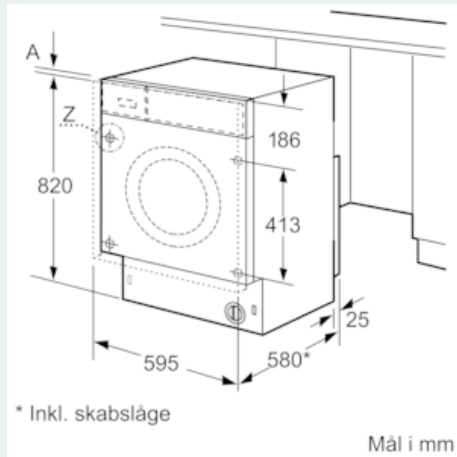

iQ300, Kombineret vask og tør, 7/4 kg WK14D321EU

Stregtegninger