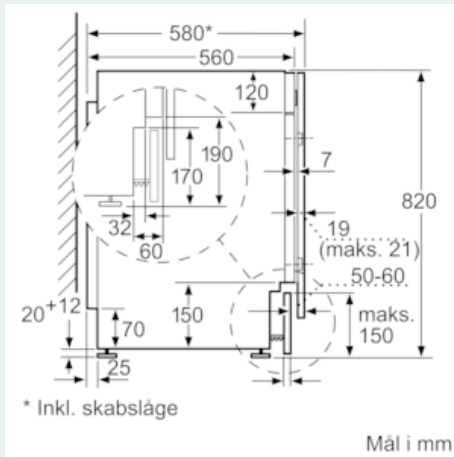

iQ300, Kombineret vask og tør, 7/4 kg WK14D321EU

Stregtegninger