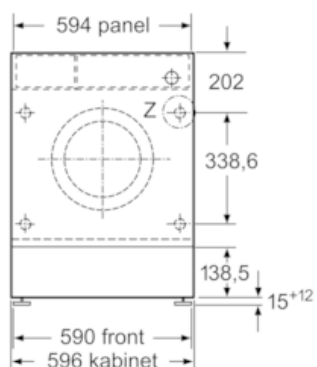

**iQ700, Vaskemaskine til indbygning, 8 kg, 1400 rpm
WI14W540EU**

Stregtegninger