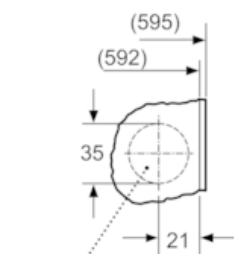

Udstyr

Teknisk data

Installation : Indbygning
 Højde på aftagelig topplade (mm) : 820
 Produktmål (HxBxD) (mm) : 818 x 596 x 544
 Højde ved indbygning : 820,00
 Nettovægt (kg) : 73,274
 Tilslutningseffekt (W) : 2300
 Strømstyrke (A) : 10
 Elementspænding (V) : 220-240
 Frekvens (Hz) : 50
 Godkendelse af certifikater : CE, VDE
 Længde på elledning (cm) : 210
 Vaskeevne : A
 Dørhængsling : venstrehængt
 Hjul : Nej
 EAN-kode : 4242003770108
 Kapacitet, bomuld (kg) - NY (2010/30/EC) : 8,0
 Årligt energiforbrug (kWh/årligt) - NY (2010/30/EC) : 137,00
 Energiforbrug slukket (W) - NY (2010/30/EC) : 0,12
 Energiforbrug standby (W) - NY (2010/30/EC) : 0,50
 Årligt vandforbrug (l/årligt) - NY (2010/30/EC) : 9900
 Ydelsesklasse for centrifugering : B
 Maksimal centrifugeringshastighed (omdr) (2010/30/EC) : 1355
 Gennemsnitlig vasketid kulørtvask 40°C (halv maskine) (min) (2010/30/EC) : 255
 Gennemsnitlig vasketid kulørtvask 60°C (fyldt maskine) (min) (2010/30/EC) : 270
 Gennemsnitlig vasketid kulørtvask 60°C (halv maskine) (min) (2010/30/EC) : 270
 Støjniveau ved vask (dB(A) re 1 pW) : 41
 Støjniveau ved centrifugering (dB(A) re 1 pW) : 67
 Installation : Fuldintegreret

Topboring
min. 12 dyb

Mål i mm

Mål i mm