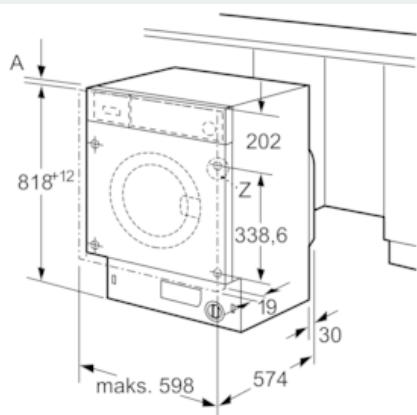

Udstyr

Teknisk data

Installation : Indbygning
 Højde på aftagelig topplade (mm) : 820
 Produktmål (HxBxD) (mm) : 818 x 596 x 544
 Højde ved indbygning : 820,00
 Nettovægt (kg) : 73,274
 Tilslutningseffekt (W) : 2300
 Strømstyrke (A) : 10
 Elementspænding (V) : 220-240
 Frekvens (Hz) : 50
 Godkendelse af certifikater : CE, VDE
 Længde på elledning (cm) : 210
 Vaskeevne : A
 Dørhængsling : venstrehængt
 Hjul : Nej
 EAN-kode : 4242003770108
 Kapacitet, bomuld (kg) - NY (2010/30/EC) : 8,0
 Årligt energiforbrug (kWh/årligt) - NY (2010/30/EC) : 137,00
 Energiforbrug slukket (W) - NY (2010/30/EC) : 0,12
 Energiforbrug standby (W) - NY (2010/30/EC) : 0,50
 Årligt vandforbrug (l/årligt) - NY (2010/30/EC) : 9900
 Ydelsesklasse for centrifugering : B
 Maksimal centrifugeringshastighed (omdr) (2010/30/EC) : 1355
 Gennemsnitlig vasketid kulørtvask 40°C (halv maskine) (min) (2010/30/EC) : 255
 Gennemsnitlig vasketid kulørtvask 60°C (fyldt maskine) (min) (2010/30/EC) : 270
 Gennemsnitlig vasketid kulørtvask 60°C (halv maskine) (min) (2010/30/EC) : 270
 Støjniveau ved vask (dB(A) re 1 pW) : 41
 Støjniveau ved centrifugering (dB(A) re 1 pW) : 67
 Installation : Fuldintegreret

Topboring
min. 12 dyb

Mål i mm

Mål i mm