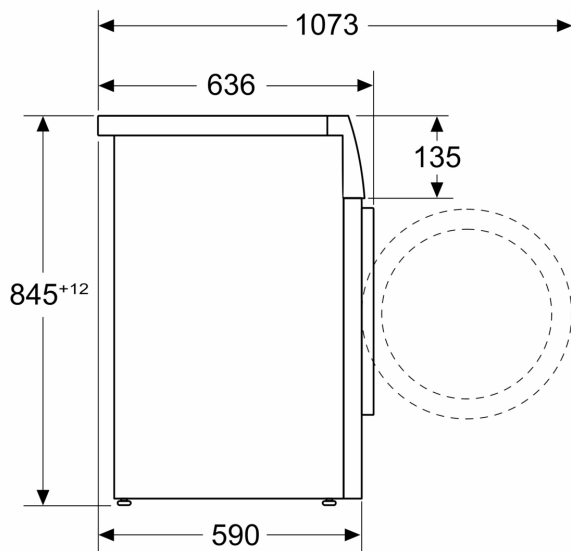

- Registrering af ubalanceret last af vasketøj
- Elektronisk børnesikring
- akustisk signal

Teknik

- Installation: Indbygningshøjde 85 cm
- Mål (H x B): 84.5 cm x 59.8 cm
- Apparatets dybde: 59.0 cm

¹ Energieffektivitetsklasse på en skala fra A til G.

**Serie 6, Vaskemaskine, 9 kg, 1400
omdr./min., Hvid
WGG244FTSN**

Mål i mm

Mål i mm