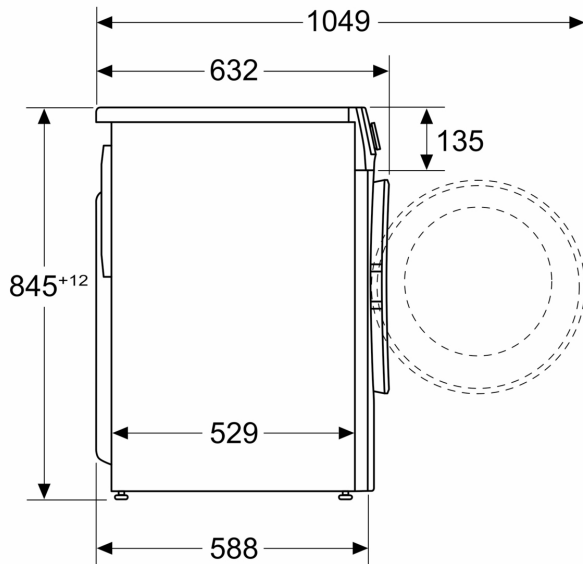

- Dybde på apparat inkl. dør: 63.2 cm
- Dybde på apparat med åben dør: 104.9 cm

¹ Energieffektivitetsklasse på en skala fra A til G.

² Energiforbrug i kWj per 100 cyklus (program Eco 40-60).

³ Vægtede vandforbrug i liter per cyklus (program Eco 40-60).

Design og komfort

- Reload funktion: gør det muligt at ilægge vasketøj efter maskinen er startet
- Stort LED-display
- Tromle volumen: 65 l
- VarioDrum: skånsom og effektiv tromle
- 32 cm lågeåbning hvid/sortgrå, Åbningsvinkel dør/luge: 160 °
- ActiveWater Plus: til meget effektiv brug af vand selv ved lidt tøj, takket være automatisk registrering af belastningsgrad.
- AntiVibration Design: Øget stabilitet og mere stille gang
- Elektronisk SoftDial -vælger til alle funktioner
- Elektronisk børnesikring
- akustisk signal
- Selvrensende sæbeskuffe
- Deler til flydende vaskemiddel

Teknik

- Flertrins vandsikring
- EcoSilence Drive: Energibesparende og stillegående motorteknologi
- 10 års motorgaranti på EcoSilence Drive
- Registrering af ubalanceret last af vasketøj
- Skumkontrol
- Installation: Indbygningshøjde 85 cm
- Mål (H x B): 84.8 cm x 59.8 cm
- Apparatets dybde: 58.8 cm

**Serie 6, Vaskemaskine, 9 kg, 1400
omdr./min.
WGG1440TSN**

Mål i mm

Mål i mm