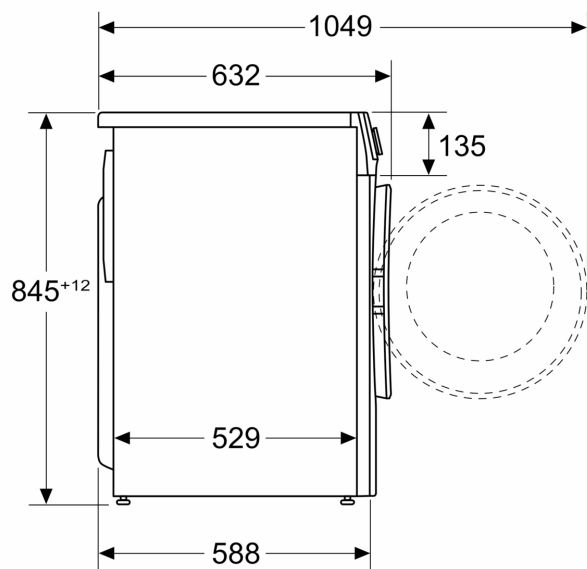

#### Teknik

- Installation: Indbygningshøjde 85 cm
- Mål (H x B): 84.8 cm x 59.8 cm
- Apparatets dybde: 58.8 cm
- Dybde på apparat inkl. dør: 63.2 cm
- Dybde på apparat med åben dør: 104.9 cm

**Serie 2, Vaskemaskine, 7 kg, maks.  
1400 omdr./min.  
WGE02400SN**

Mål i mm

Mål i mm