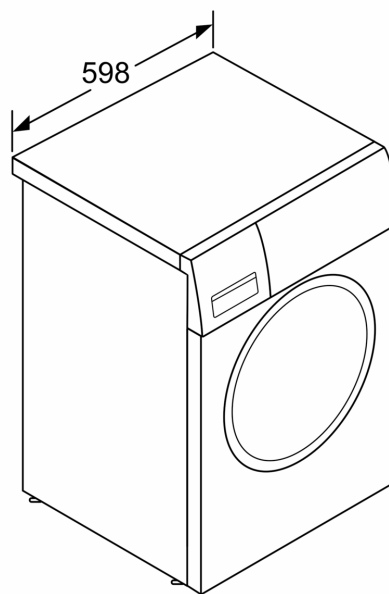

iQ500, Vaskemaskine, 10 kg, 1400
omdr./min.
WG54G2ZLDN

Stregtegninger

Mål i mm

Mål i mm