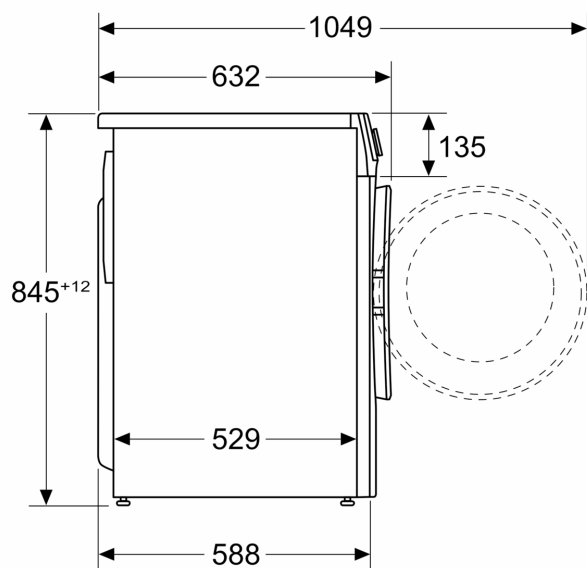

### Teknik

- Installation: Indbygningshøjde 85 cm
- Mål (H x B): 84.5 cm x 59.7 cm
- Apparats dybde: 58.8 cm

<sup>1</sup> Energieffektivitetsklasse på en skala fra A til G.

<sup>2</sup> Energiforbrug i kWj per 100 cyklus (program Eco 40-60).

## Stregtegninger

Mål i mm

Mål i mm