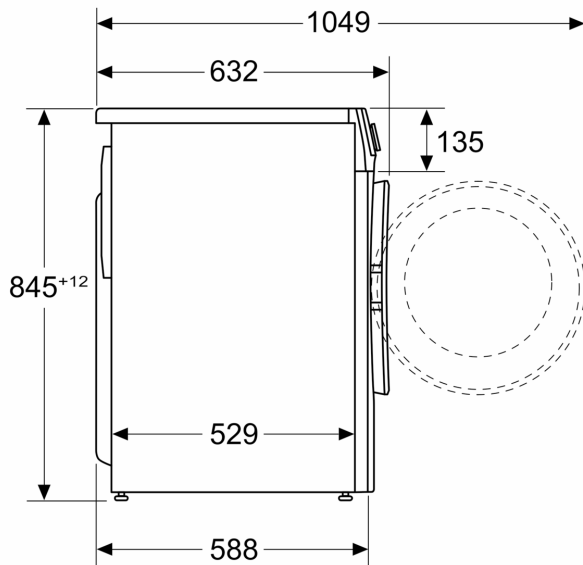

#### Teknik

- Installation: Indbygningshøjde 85 cm
- Mål (H x B): 84.5 cm x 59.8 cm

- Apparatets dybde: 58.8 cm

<sup>1</sup> Energieffektivitetsklasse på en skala fra A til G.

<sup>2</sup> Energiforbrug i kWj per 100 cyklus (program Eco 40-60).

## Stregtegninger

Mål i mm

Mål i mm