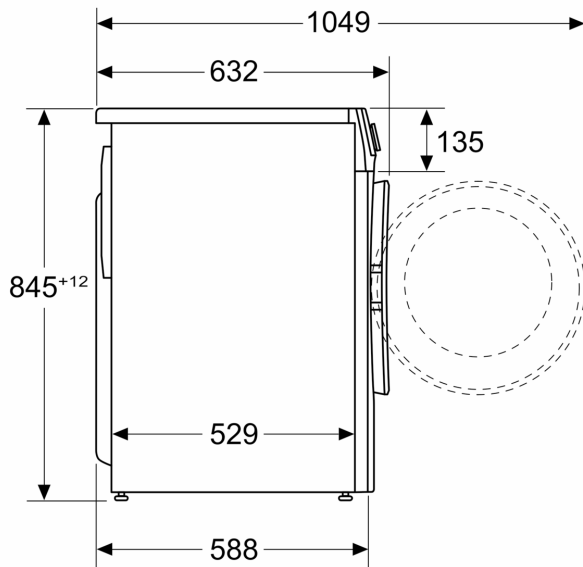

#### Teknik

- Installation: Indbygningshøjde 85 cm

- Mål (H x B): 84.5 cm x 59.8 cm
- Apparatets dybde: 58.8 cm

<sup>1</sup> Energieffektivitetsklasse på en skala fra A til G.

<sup>2</sup> Energiforbrug i kWj per 100 cyklus (program Eco 40-60).

**iQ500, Vaskemaskine, 9 kg, 1400  
omdr./min.  
WG44G2FWDN**

Stregtegninger

Mål i mm

Mål i mm