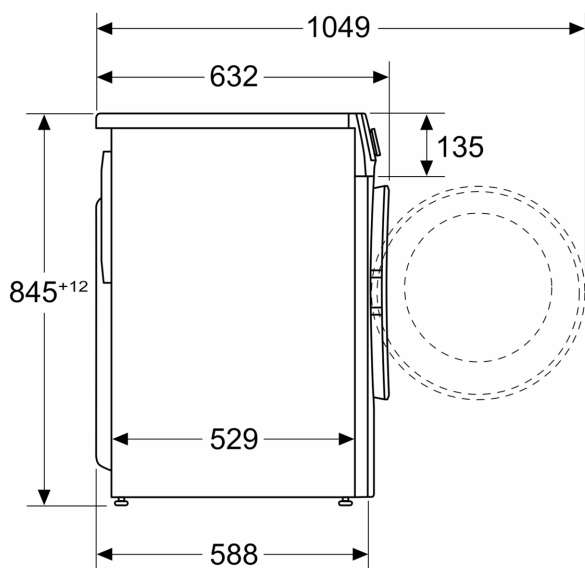

#### Teknik

- Installation: Indbygningshøjde 85 cm
- Mål (H x B): 84.5 cm x 59.8 cm
- Apparatets dybde: 58.8 cm

<sup>1</sup> Energieffektivitetsklasse på en skala fra A til G.

<sup>2</sup> Energiforbrug i kWj per 100 cyklus (program Eco 40-60).

iQ500, Vaskemaskine, 9 kg, 1400  
omdr./min.  
WG44G2FKDN

Stregtegninger

Mål i mm

Mål i mm