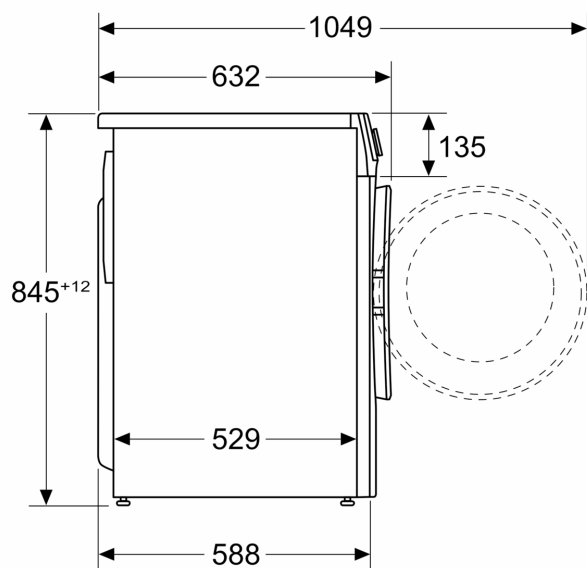

Teknik

- Installation: Indbygningshøjde 85 cm
- Mål (H x B): 84.5 cm x 59.8 cm
- Apparats dybde: 58.8 cm

¹ Energieffektivitetsklasse på en skala fra A til G.

² Energiforbrug i kWj per 100 cyklus (program Eco 40-60).

**iQ500, Vaskemaskine, 9 kg, 1400
omdr./min.
WG44G2F0DN**

Stregtegninger

Mål i mm

Mål i mm