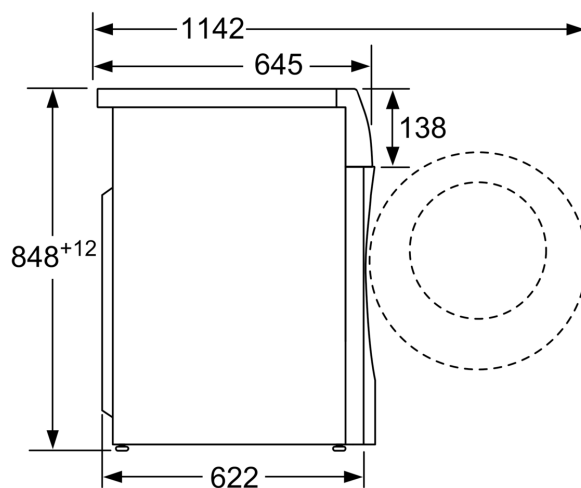

iQ700, Kombineret vask og tør,
10/6 kg, 1400 omdr./min.
WD4HU542DN

Stregtegninger

Mål i mm