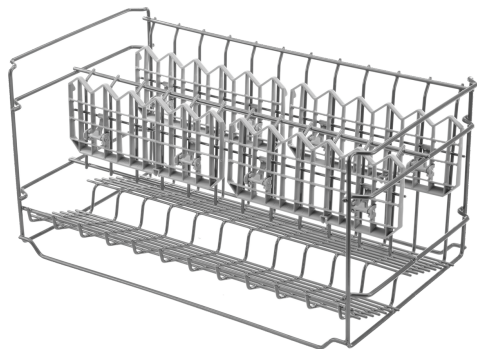

Glasholder SZ73640

Udstyr

Teknisk data

Dimension af pakket produkt:295 x 270 x 540 mm
Palledimensioner: 185.0 x 80.0 x 120.0
Standardantal enheder pr. palle: 36
Nettovægt: 1.0 kg
Bruttovægt: 1.5 kg
EAN-kode: 4242003437834