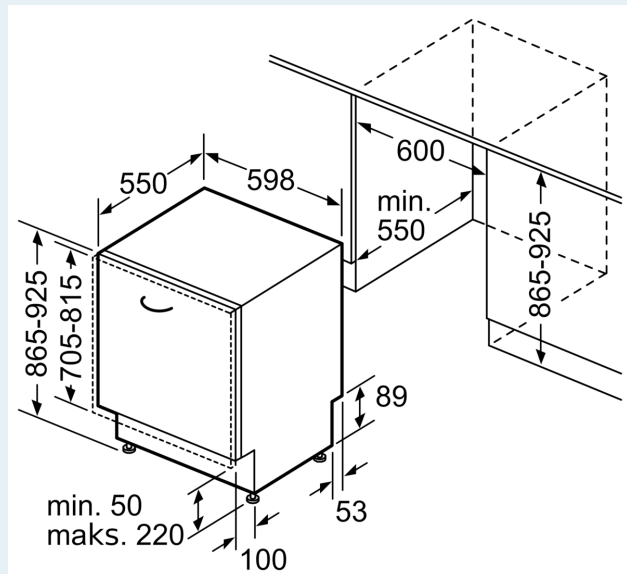

Funktioner

- aquaStop
- Elektronisk resttidsindikering i minutter
- Akustisk signal ved programslut
- Tidsforvalg: 1-24 timer

Installation

- Produktmål (HxBxD): 86.5 x 59.8 x 55 cm
- varioHinge
- Inkl. dampbeskyttelse

Stregtegninger

Mål i mm

⊕ Stikdåse
() Værdier med forlængersæt

Mål i mm