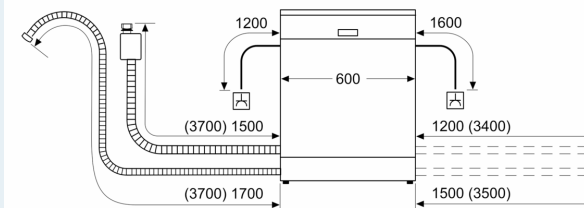

Funktioner

- aquaStop
- Elektronisk resttidsindikering i minutter
- Akustisk signal ved programslut
- Tidsforvalg: 1-24 timer

Installation

- Produktmål (HxBxD): 86.5 x 59.8 x 55 cm
- varioHinge
- Inkl. dampbeskyttelse

¹ Energieffektivitet på en skala fra A til G.

² Energiforbrug i kWh per 100 cyklus (i program Øko 50 °C)

³ Vandforbrug i liter per cyklus (i program Øko 50 °C)

⁴ Varighed af program Øko 50 °C

iQ500, Fuldt integrerbar
opvaskemaskine, 60 cm, ,
varioHinge - justerbar låge
SX75EX00CS

Stregtegninger

Mål i mm

⊕ Stikdåse
() Værdier med forlængersæt

Mål i mm