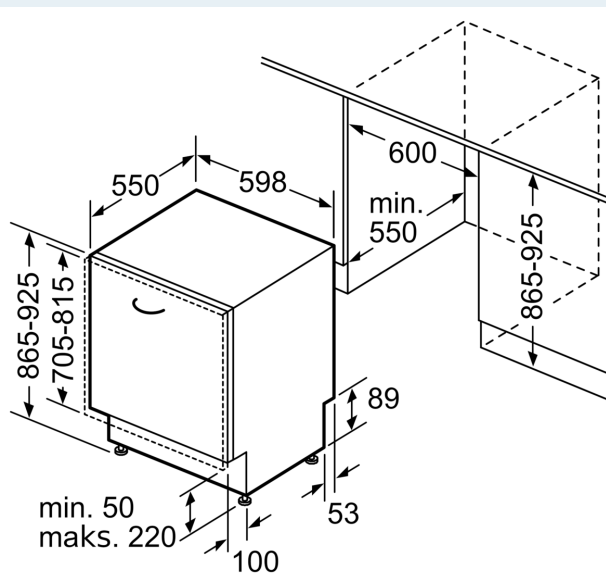

Energiklasse:	D
Energiforbrug for 100 opvask på Eco-programmet:	85 kWh
Maksimalt antal kuverter:	14
Vandforbrug for eco-programmet i liter pr. cyklus:	9.0 l
Programmets varighed:	4:30 h
Luftbåren, akustisk støjemission:	46 dB(A) re 1 pW
Luftbåren akustisk støjemissionsklasse:	C
Type af installation:	Indbyggede
Højde på aftagelig topplade:	0 mm
Produktmål:	865 x 598 x 550 mm
Nichemål ved indbygning (H x B x D):	865-925 x 600 x 550 mm
Dybde med åben dør 90 grader:	1200 mm
Regulerbare ben:	Ja - alt forfra
Maksimal regulering af stilleben:	60 mm
Justerbar sokkel:	Både vandret og lodret
Nettovægt:	35.8 kg
Bruttovægt:	38.0 kg
Tilslutningseffekt:	2400 W
Strømstyrke:	10 A
Elementspænding:	220-240 V
Frekvens:	50; 60 Hz
Længde på elledning:	175.0 cm
Stiktype:	Schukostik med jord
Tilgangsslange, længde:	165 cm
Længde afløbsslange:	190 cm
EAN-kode:	4242003951392
Produkttype:	Fuldt integrerbar

Installation

- aquaStop
- varioHinge

- Produktmål (HxBxD): 86.5 x 59.8 x 55 cm
- Inkl. dampbeskyttelse

¹ Energieffektivitet på en skala fra A til G.

² Energiforbrug i kWh per 100 cyklus (i program Øko 50 °C)

³ Vandforbrug i liter per cyklus (i program Øko 50 °C)

⁴ Varighed af program Øko 50 °C

**iQ300, Fuldt integrerbar
opvaskemaskine, 60 cm, ,
varioHinge - justerbar låge
SX73HX10VE**

Mål i mm

⊕ Stikdåse
() Værdier med forlængersæt

Mål i mm