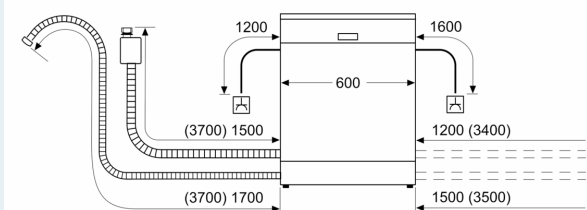

Energiklasse:	D
Energiforbrug for 100 opvask på Eco-programmet:	85 kWh
Maksimalt antal kuverter:	14
Vandforbrug for eco-programmet i liter pr. cyklus:	9.0 l
Programmets varighed:	4:30 h
Luftbåren, akustisk støjemission:	46 dB(A) re 1 pW
Luftbåren akustisk støjemissionsklasse:	C
Type af installation:	Indbyggede
Højde på aftagelig topplade:	0 mm
Produktmål:	865 x 598 x 550 mm
Nichemål ved indbygning (H x B x D):	865-925 x 600 x 550 mm
Dybde med åben dør 90 grader:	1200 mm
Regulerbare ben:	Ja - alt forfra
Maksimal regulering af stilleben:	60 mm
Justerbar sokkel:	Både vandret og lodret
Nettovægt:	35.8 kg
Bruttovægt:	38.0 kg
Tilslutningseffekt:	2400 W
Strømstyrke:	10 A
Elementspænding:	220-240 V
Frekvens:	50; 60 Hz
Længde på elledning:	175.0 cm
Stiktype:	Schukostik med jord
Tilgangsslange, længde:	165 cm
Længde afløbsslange:	190 cm
EAN-kode:	4242003951392
Produkttype:	Fuldt integrerbar

Installation

- aquaStop
- varioHinge

- Produktmål (HxBxD): 86.5 x 59.8 x 55 cm
- Inkl. dampbeskyttelse

¹ Energieffektivitet på en skala fra A til G.

² Energiforbrug i kWh per 100 cyklus (i program Øko 50 °C)

³ Vandforbrug i liter per cyklus (i program Øko 50 °C)

⁴ Varighed af program Øko 50 °C

**iQ300, Fuldt integrerbar
opvaskemaskine, 60 cm, ,
varioHinge - justerbar låge
SX73HX10VE**

Mål i mm

⊕ Stikdåse
() Værdier med forlængersæt