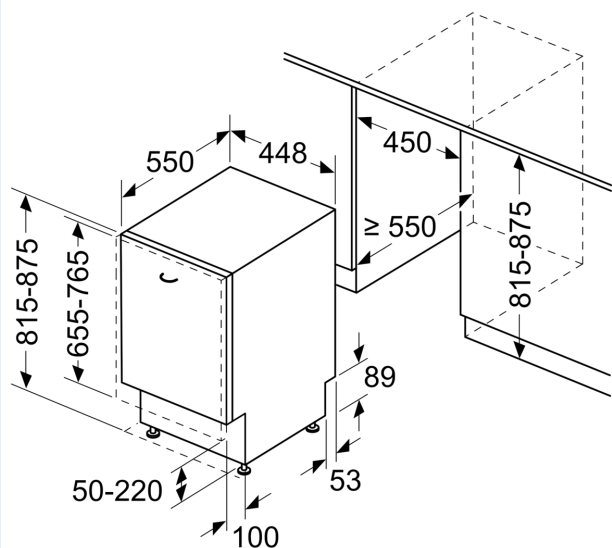

iQ300, Fuldt integrerbar
opvaskemaskine, 45 cm,
varioHinge - justerbar låge
SR73HX76ME

Stregtegninger

Mål i mm

Mål i mm

▲ Stikdåse
() Værdier med forlængersæt