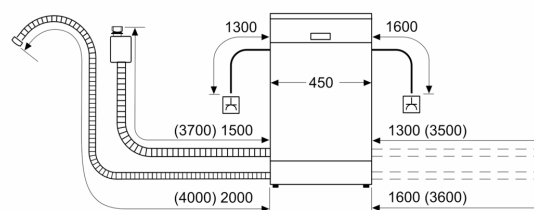

Udstyr

Teknisk data

Energiklasse:	E
Energiforbrug for 100 opvaske på Eco-programmet:	76 kWh
Maksimalt antal kuverter:	10
Vandforbrug for eco-programmet i liter pr. cyklus:	9.5 l
Programmets varighed:	3:40 h
Luftbåren, akustisk støjemission:	44 dB(A) re 1 pW
Luftbåren akustisk støjemissionsklasse:	B
Type af installation:	Indbyggede
Højde på aftagelig topplade:	0 mm
Produktmål:	815 x 448 x 550 mm
Nichemål ved indbygning (H x B x D):	815-875 x 450 x 550 mm
Dybde med åben dør 90 grader:	1150 mm
Regulerbare ben:	Ja - alt forfra
Maksimal regulering af stilleben:	60 mm
Justerbar sokkel:	Både vandret og lodret
Nettovægt:	31.0 kg
Bruttovægt:	32.9 kg
Tilslutningseffekt:	2400 W
Strømstyrke:	10 A
Elementspænding:	220-240 V
Frekvens:	50; 60 Hz
Reparationsindeks:	8.8
Længde på elledning:	175.0 cm
Stiktype:	Schukostik med jord
Tilgangsslange, længde:	165 cm
Længde afløbsslange:	205 cm
EAN-kode:	4242003879535
Produkttype:	Fuldt integrerbar

Funktioner

- aquaStop
- Elektronisk resttidsindikering i minutter
- Inkl. dampbeskyttelse

¹ Energieffektivitet på en skala fra A til G.

² Energiforbrug i kWh per 100 cyklus (i program Øko 50 °C)

³ Vandforbrug i liter per cyklus (i program Øko 50 °C)

iQ300, Fuldt integrerbar
opvaskemaskine, 45 cm,
varioHinge - justerbar låge
SR73HX76ME

Stregtegninger

Mål i mm

Mål i mm

▲ Stikdåse
() Værdier med forlængersæt