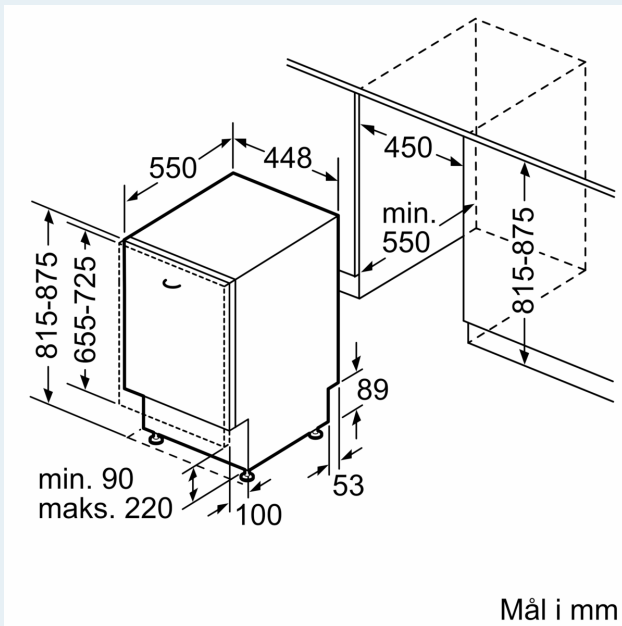

iQ500, Fuldt integrerbar
opvaskemaskine, 45 cm
SR65ZX22ME

Stregtegninger

⚡ Stikdåse
( ) Værdier med forlængersæt