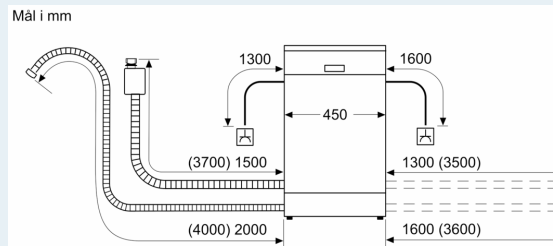

iQ500, Fuldt integrerbar
opvaskemaskine, 45 cm
SR65ZX22ME

Stregtegninger

⚡ Stikdåse
( ) Værdier med forlængersæt