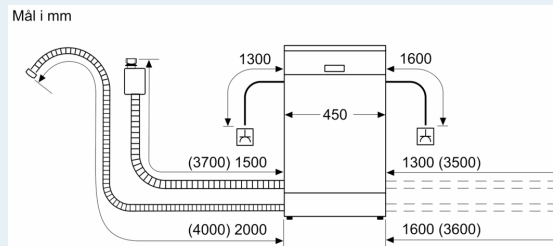

Udstyr

Teknisk data

Energiklasse:	E
Energiforbrug for 100 opvask på Eco-programmet:	76 kWh
Maksimalt antal kuverter:	10
Vandforbrug for eco-programmet i liter pr. cyklus:	9.5 l
Programmets varighed:	3:40 h
Luftbåren, akustisk støjemission:	44 dB(A) re 1 pW
Luftbåren akustisk støjemissionsklasse:	B
Type af installation:	Indbyggede
Højde på aftagelig topplade:	0 mm
Produktmål:	815 x 448 x 550 mm
Nichemål ved indbygning (H x B x D):	815-875 x 450 x 550 mm
Dybde med åben dør 90 grader:	1150 mm
Regulerbare ben:	Ja - alt forfra
Maksimal regulering af stilleben:	60 mm
Justerbar sokkel:	Både vandret og lodret
Nettovægt:	29.9 kg
Bruttovægt:	31.7 kg
Tilslutningseffekt:	2400 W
Strømstyrke:	10 A
Elementspænding:	220-240 V
Frekvens:	50; 60 Hz
Længde på elledning:	175.0 cm
Stiktype:	Schukostik med jord
Tilgangsslange, længe:	165 cm
Længde afløbsslange:	205 cm
EAN-kode:	4242003944226
Produkttype:	Fuldt integrerbar

Installation

- aquaStop
- Produktmål (HxBxD): 81.5 x 44.8 x 55 cm
- Inkl. dampbeskyttelse
- Inkl. tragt til påfyldning af salt.

¹ Energieffektivitet på en skala fra A til G.

² Energiforbrug i kWh per 100 cyklus (i program Øko 50 °C)

³ Vandforbrug i liter per cyklus (i program Øko 50 °C)

⁴ Varighed af program Øko 50 °C

iQ300, Fuldt integrerbar
opvaskemaskine, 45 cm
SR63HX74ME

Stregtegninger

⊕ Stikdåse
() Værdier med forlængersæt