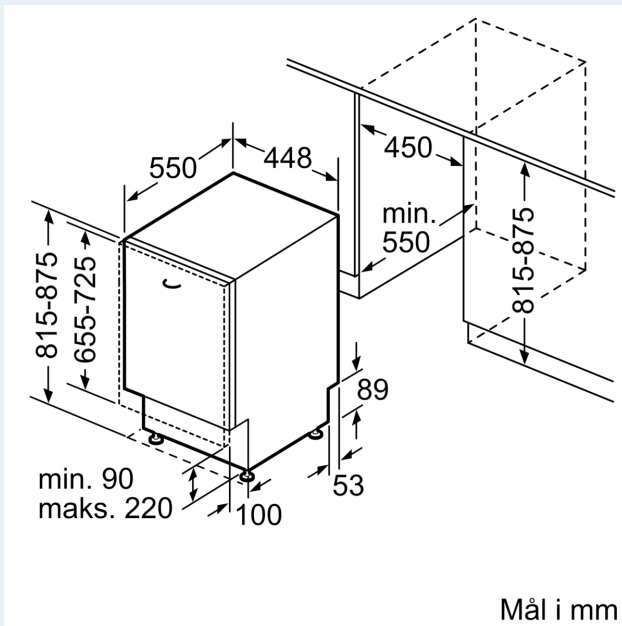

iQ300, Fuldt integrerbar
opvaskemaskine, 45 cm
SR63HX74ME

Stregtegninger

⊕ Stikdåse
( ) Værdier med forlængersæt