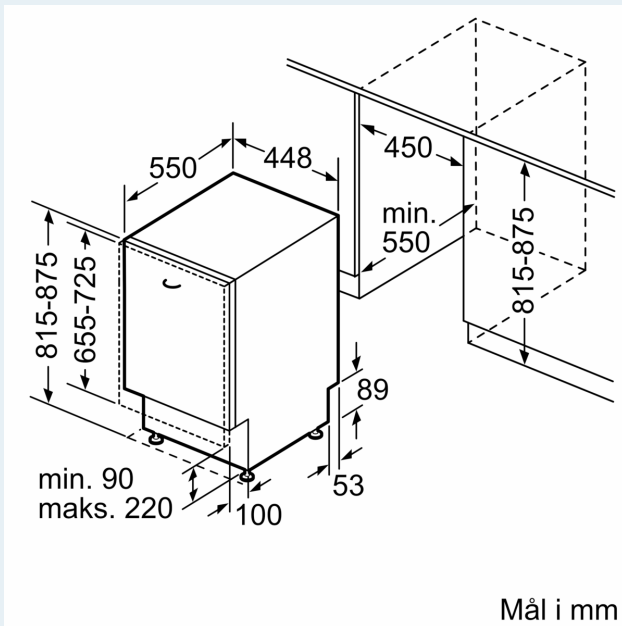

iQ300, Fuldt integrerbar
opvaskemaskine, 45 cm
SR63EX24ME

Stregtegninger

⚡ Stikdåse
( ) Værdier med forlængersæt