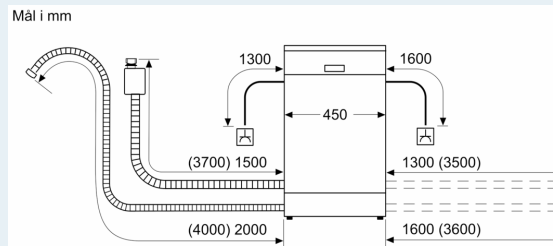

Udstyr

Teknisk data

Energiklasse:	C
Energiforbrug for 100 opvask på Eco-programmet:	59 kWh
Maksimalt antal kuverter:	10
Vandforbrug for eco-programmet i liter pr. cyklus:	8.9 l
Programmets varighed:	3:15 h
Luftbåren, akustisk støjemission:	44 dB(A) re 1 pW
Luftbåren akustisk støjemissionsklasse:	B
Type af installation:	Indbyggede
Højde på aftagelig topplade:	0 mm
Produktmål:	815 x 448 x 550 mm
Nichemål ved indbygning (H x B x D):	815-875 x 450 x 550 mm
Dybde med åben dør 90 grader:	1150 mm
Regulerbare ben:	Ja - alt forfra
Maksimal regulering af stilleben:	60 mm
Justerbar sokkel:	Både vandret og lodret
Nettovægt:	30.7 kg
Bruttovægt:	32.5 kg
Tilslutningseffekt:	2400 W
Strømstyrke:	10 A
Elementspænding:	220-240 V
Frekvens:	50; 60 Hz
Reparationsindeks:	9.0
Længde på elledning:	175.0 cm
Stiktype:	Schukostik med jord
Tilgangsslange, længe:	165 cm
Længde afløbsslange:	205 cm
EAN-kode:	4242003943670
Produkttype:	Fuldt integrerbar

Installation

- aquaStop
- Produktmål (HxBxD): 81.5 x 44.8 x 55 cm
- Inkl. dampbeskyttelse
- Inkl. tragt til påfyldning af salt.

¹ Energieffektivitet på en skala fra A til G.

² Energiforbrug i kWh per 100 cyklus (i program Øko 50 °C)

³ Vandforbrug i liter per cyklus (i program Øko 50 °C)

⁴ Varighed af program Øko 50 °C

iQ300, Fuldt integrerbar
opvaskemaskine, 45 cm
SR63EX24ME

Stregtegninger

⚡ Stikdåse
() Værdier med forlængersæt