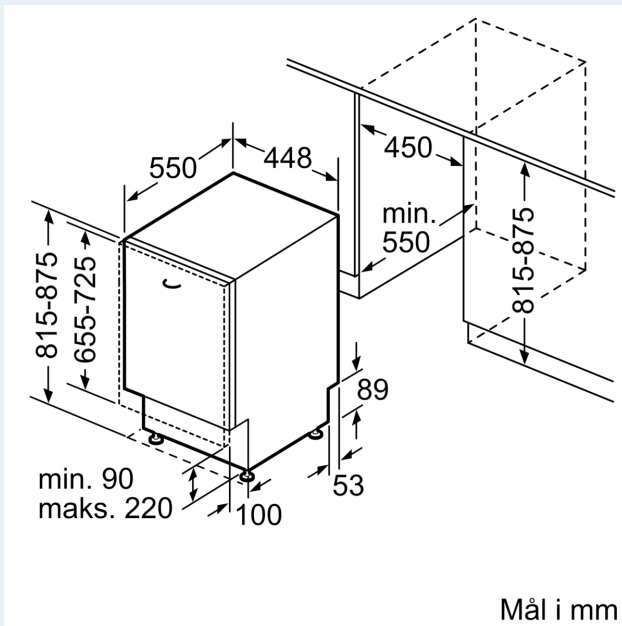

**iQ100, Fuldt integrerbar  
opvaskemaskine, 45 cm  
SR61IX05KE**

Stregtegninger

⌘ Stikdåse  
( ) Værdier med forlængersæt