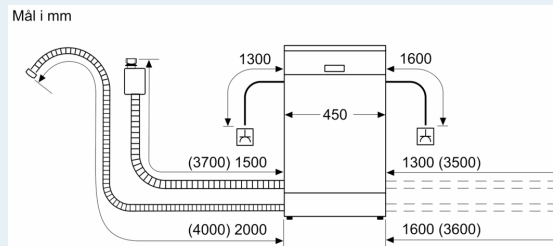

#### Funktioner

- aquaStop
- Inkl. dampbeskyttelse

<sup>1</sup> Energieffektivitet på en skala fra A til G.

<sup>2</sup> Energiforbrug i kWh per 100 cyklus (i program Øko 50 °C)

<sup>3</sup> Vandforbrug i liter per cyklus (i program Øko 50 °C)

**iQ100, Fuldt integrerbar  
opvaskemaskine, 45 cm  
SR61IX05KE**

Stregtegninger

⌘ Stikdåse  
( ) Værdier med forlængersæt