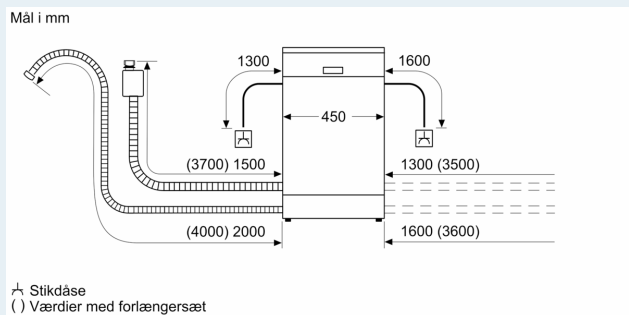

Udstyr

Teknisk data

Energiklasse:	C
Energiforbrug for 100 opvask på Eco-programmet:	59 kWh
Maksimalt antal kuverter:	10
Vandforbrug for eco-programmet i liter pr. cyklus:	9.5 l
Programmets varighed:	3:30 h
Luftbåren, akustisk støjemission:	43 dB(A) re 1 pW
Luftbåren akustisk støjemissionsklasse:	B
Type af installation:	Indbyggede
Højde på aftagelig topplade:	0 mm
Produktmål:	815 x 448 x 573 mm
Nichemål ved indbygning (H x B x D):	815-875 x 450 x 550 mm
Dybde med åben dør 90 grader:	1155 mm
Regulerbare ben:	Ja - alt forfra
Maksimal regulering af stilleben:	60 mm
Justerbar sokkel:	Både vandret og lodret
Nettovægt:	38.6 kg
Bruttovægt:	40.4 kg
Tilslutningseffekt:	2400 W
Strømstyrke:	10 A
Elementspænding:	220-240 V
Frekvens:	50; 60 Hz
Længde på elledning:	175.0 cm
Stiktype:	Schukostik med jord
Tilgangsslange, længde:	165 cm
Længde afløbsslange:	205 cm
EAN-kode:	4242003878132
Produkttype:	Underbygning

³ Vandforbrug i liter per cyklus (i program Øko 50 °C)

iQ500, Opvaskemaskine til
 underbygning, 45 cm, rustfrit stål
 SR45ZS09MS

Stregtegninger

Mål i mm