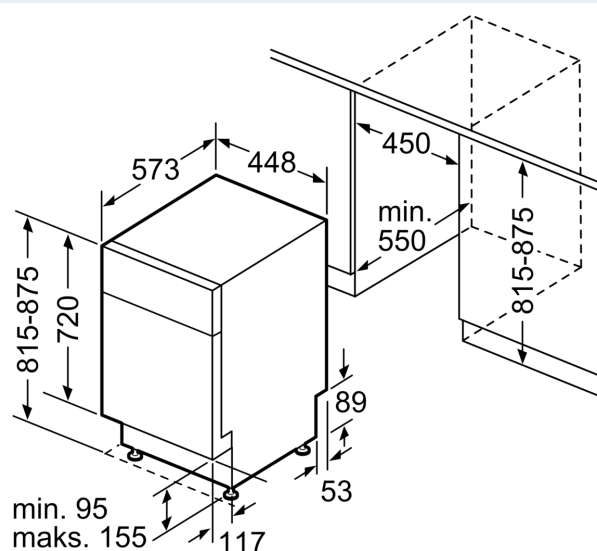

iQ500, Opvaskemaskine til
underbygning, 45 cm, rustfrit stål
SR45ZS09MS

Stregtegninger

Mål i mm