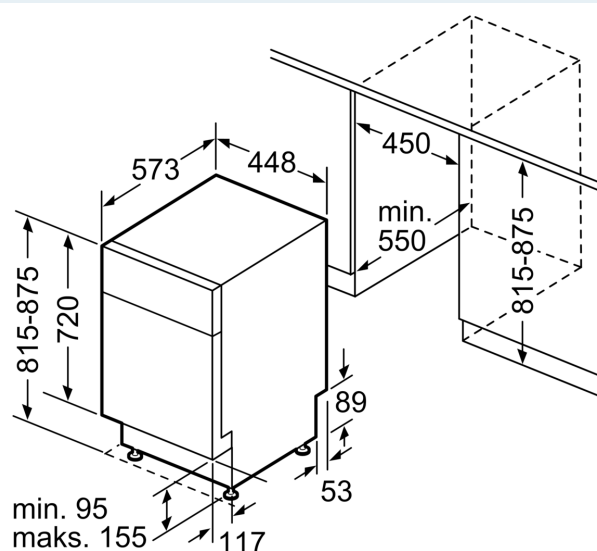

Udstyr

Teknisk data

Energiklasse:	F
Energiforbrug for 100 opvask på Eco-programmet:	78 kWh
Maksimalt antal kuverter:	9
Vandforbrug for eco-programmet i liter pr. cyklus:	9.5 l
Programmets varighed:	3:35 h
Luftbåren, akustisk støjemission:	48 dB(A) re 1 pW
Luftbåren akustisk støjemissionsklasse:	C
Type af installation:	Indbyggede
Højde på aftagelig topplade:	0 mm
Produktmål:	815 x 448 x 573 mm
Nichemål ved indbygning (H x B x D):	815-875 x 450 x 550 mm
Dybde med åben dør 90 grader:	1155 mm
Regulerbare ben:	Ja - alt forfra
Maksimal regulering af stilleben:	60 mm
Justerbar sokkel:	Både vandret og lodret
Nettovægt:	43.7 kg
Bruttovægt:	45.5 kg
Tilslutningseffekt:	2400 W
Strømstyrke:	10 A
Elementspænding:	220-240 V
Frekvens:	50; 60 Hz
Længde på elledning:	175.0 cm
Stiktype:	Schukostik med jord
Tilgangsslange, længde:	165 cm
Længde afløbsslange:	205 cm
EAN-kode:	4242003874196
Produkttype:	Underbygning

Stregtegninger

Mål i mm