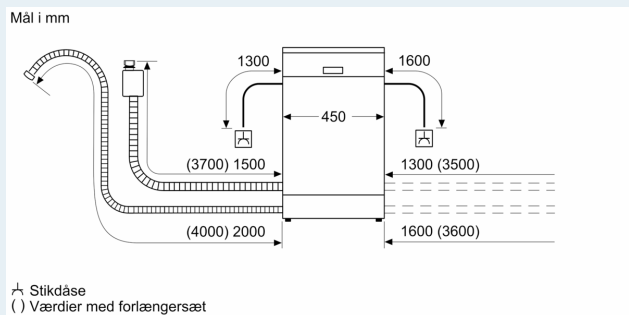

**iQ300, Opvaskemaskine til
underbygning, 45 cm, hvid
SR43IW10KS**

Stregtegninger

Mål i mm