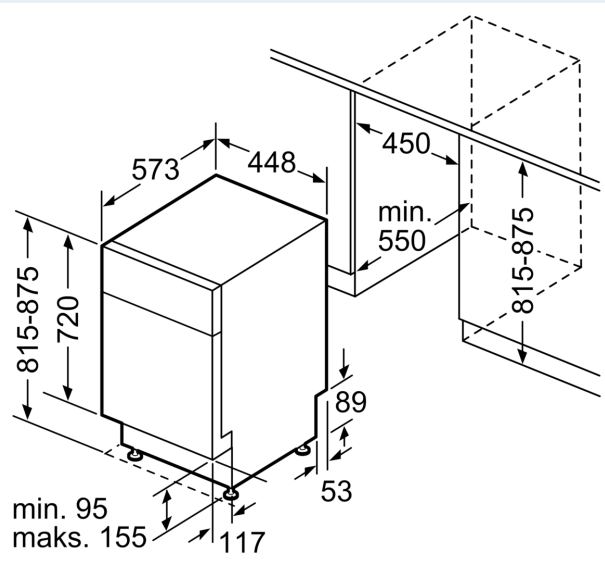

Udstyr

Teknisk data

Energiklasse:	E
Energiforbrug for 100 opvask på Eco-programmet:	70 kWh
Maksimalt antal kuverter:	9
Vandforbrug for eco-programmet i liter pr. cyklus:	8.5 l
Programmets varighed:	3:40 h
Luftbåren, akustisk støjemission:	46 dB(A) re 1 pW
Luftbåren akustisk støjemissionsklasse:	C
Type af installation:	Indbyggede
Højde på aftagelig topplade:	0 mm
Produktmål:	815 x 448 x 573 mm
Nichemål ved indbygning (H x B x D):	815-875 x 450 x 550 mm
Dybde med åben dør 90 grader:	1155 mm
Regulerbare ben:	Ja - alt forfra
Maksimal regulering af stilleben:	60 mm
Justerbar sokkel:	Både vandret og lodret
Nettovægt:	28.8 kg
Bruttovægt:	30.6 kg
Tilslutningseffekt:	2400 W
Strømstyrke:	10 A
Elementspænding:	220-240 V
Frekvens:	50; 60 Hz
Længde på elledning:	175.0 cm
Stiktype:	Schukostik med jord
Tilgangsslange, længde:	165 cm
Længde afløbsslange:	205 cm
EAN-kode:	4242003874189
Produkttype:	Underbygning

Stregtegninger

Mål i mm