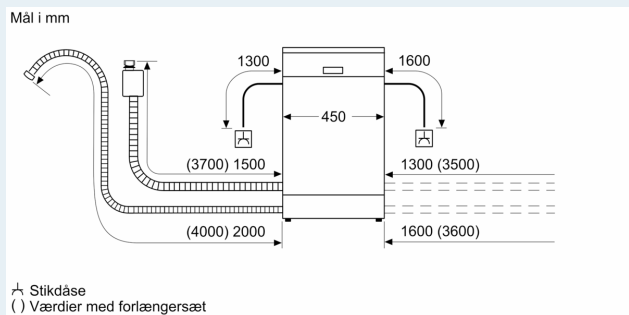

**iQ300, Opvaskemaskine til
underbygning, 45 cm, hvid
SR43HW24KS**

Stregtegninger

Mål i mm