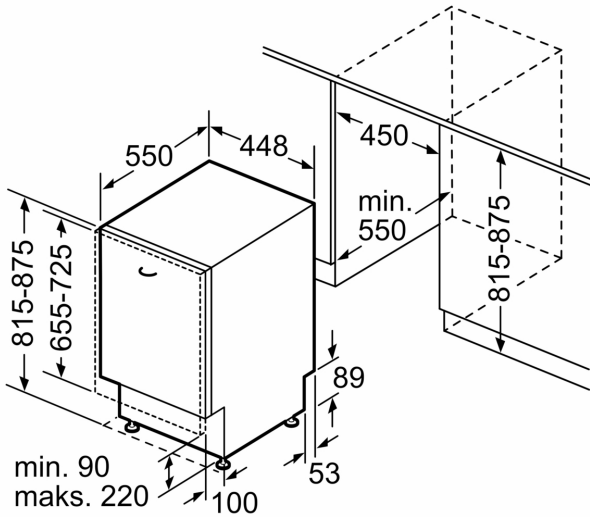

**Serie 4, Fuldt integrerbar
opvaskemaskine, 45 cm
SPV4HMX10E**