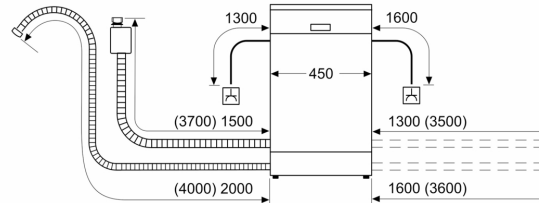

#### Installation

- AquaStop

- Produktmål (HxBxD): 81.5 x 44.8 x 55 cm
- Inkl. dampbeskyttelse
- Inkl. tragt til påfyldning af salt.

<sup>1</sup> Energieffektivitet på en skala fra A til G.

<sup>2</sup> Energiforbrug i kWh per 100 cyklus (i program Øko 50 °C)

<sup>3</sup> Vandforbrug i liter per cyklus (i program Øko 50 °C)

<sup>4</sup> Varighed af program Øko 50 °C

**Serie 4, Fuldt integrerbar  
opvaskemaskine, 45 cm  
SPV4HMX10E**

Mål i mm

Mål i mm

⌘ Stikdåse  
() Værdier med forlængersæt