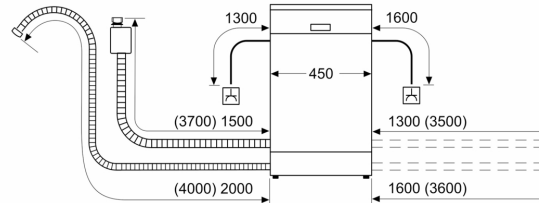

Energiklasse:	F
Energiforbrug for 100 opvask på Eco-programmet:	78 kWh
Maksimalt antal kuverter:	9
Vandforbrug for eco-programmet i liter pr. cyklus:	9.5 l
Programmets varighed:	3:35 h
Lydniveau, dB:	48 dB(A) re 1pW
Luftbåren akustisk støjemissionsklasse:	C
Installation:	Integreret
Højde på aftagelig topplade:	0 mm
Produktmål:	815 x 448 x 550 mm
Nichemål ved indbygning (H x B x D):	815-875 x 450 x 550 mm
Dybde med åben dør 90 grader:	1150 mm
Regulerbare ben:	Ja - alt forfra
Maksimal regulering af stilleben:	60 mm
Justerbar sokkel:	Både vandret og lodret
Nettovægt:	26.4 kg
Bruttovægt:	28.3 kg
Effekt:	2400 W
Strømstyrke:	10 A
Elementspænding:	220-240 V
Frekvens:	50; 60 Hz
Reparationsindeks:	8.6
Længde på elledning:	175.0 cm
Stiktype:	Schukostik med jord
Tilgangsslange, længe:	165 cm
Længde afløbsslange:	205 cm
EAN-kode:	4242005183821
Type af installation:	Fuldt integrerbar

Sikkerhed

- AquaStop
- Inkl. dampbeskyttelse

¹ Energieffektivitet på en skala fra A til G.

² Energiforbrug i kWh per 100 cyklus (i program Øko 50 °C)

³ Vandforbrug i liter per cyklus (i program Øko 50 °C)

**Serie 2, Fuldt integrerbar
opvaskemaskine, 45 cm
SPV2IKX10E**

Mål i mm

Mål i mm

⌘ Stikdåse
() Værdier med forlængersæt