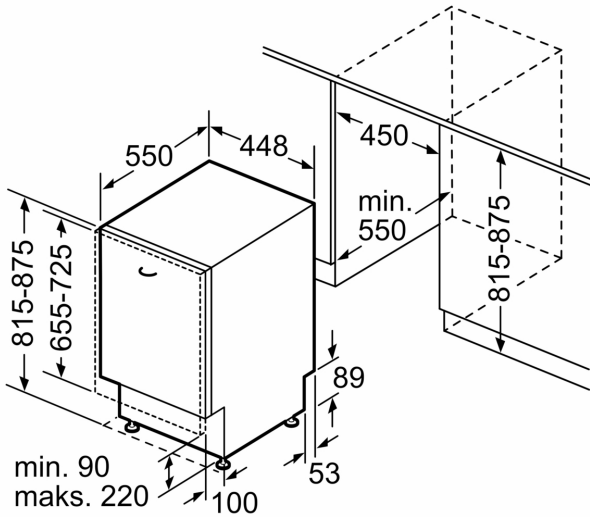

**Serie 2, Fuldt integrerbar
opvaskemaskine, 45 cm
SPV2IKX10E**

Mål i mm

Mål i mm

⌘ Stikdåse
() Værdier med forlængersæt