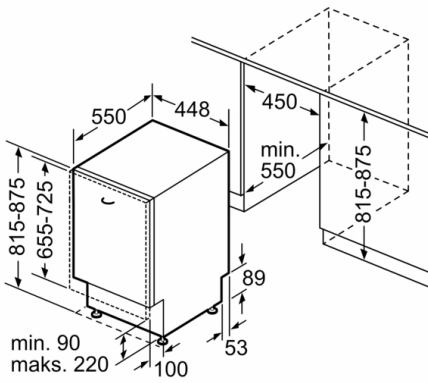

Sikkerhed

- AquaStop: beskyttelse mod vandskader

Installation

- Bagerste ben indstilleligt fra fronten

**Serie | 2, Fuldt integrerbar opvaskemaskine,
45 cm
SPV25CX01E**

Mål i mm