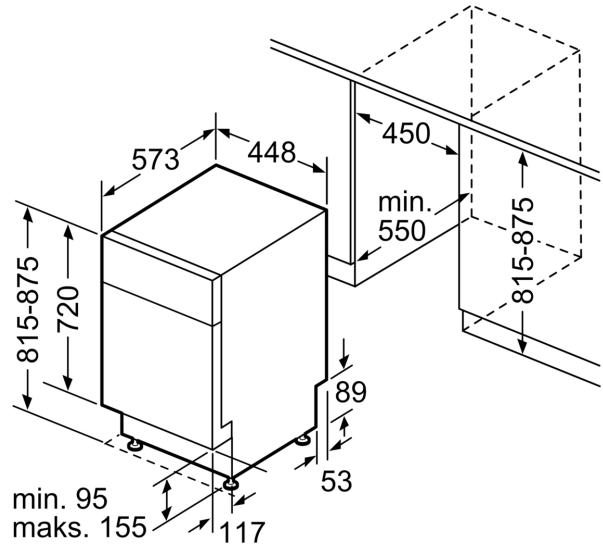

**Serie 4, Opvaskemaskine til
underbygning, 45 cm, hvid
SPU4HMW01S**

Mål i mm

⌘ Stikdåse
( ) Værdier med forlængersæt

Mål i mm