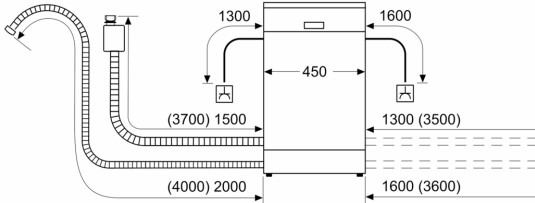

**Serie 4, Opvaskemaskine til
underbygning, 45 cm, hvid
SPU4HMW01S**

Mål i mm

⌘ Stikdåse
( ) Værdier med forlængersæt