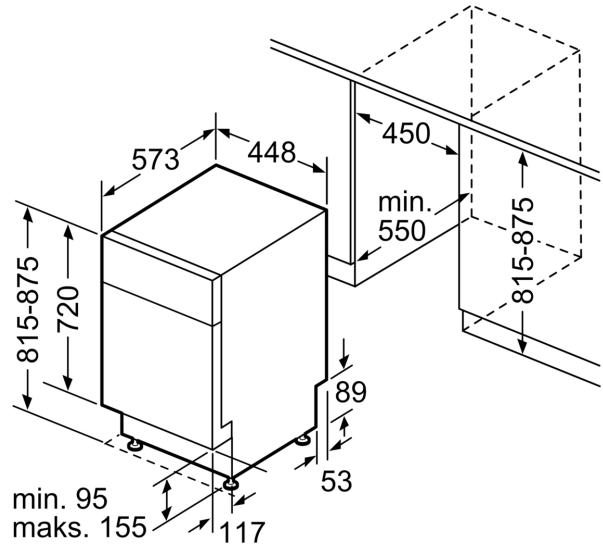

Sikkerhed

- AquaStop
- Elektronisk børnesikring af kontrolpanelet

Installation

- Glasbeskyttelsesteknik
- Produktmål (HxBxD): 81.5 x 44.8 x 57.3 cm
- Sokkel i rustfrit stål

**Serie 4, Opvaskemaskine til
underbygning, 45 cm, Børstet stål
SPU4HMS10E**

Mål i mm

△ Stikdåse
() Værdier med forlængersæt

Mål i mm