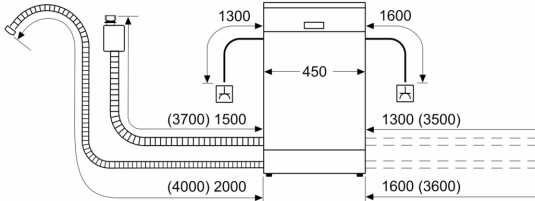

**Serie 4, Opvaskemaskine til
underbygning, 45 cm, Børstet stål
SPU4HMS10E**

Mål i mm

△ Stikdåse
( ) Værdier med forlængersæt