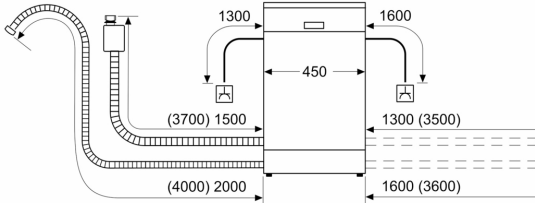

Energiklasse:	D
Energiforbrug for 100 opvask på Eco-programmet:	67 kWh
Maksimalt antal kuverter:	10
Vandforbrug for eco-programmet i liter pr. cyklus:	9.5 l
Programmets varighed:	3:30 h
Lydniveau, dB:	44 dB(A) re 1pW
Luftbåren akustisk støjemissionsklasse:	B
Installation:	Integreret
Højde på aftagelig topplade:	0 mm
Produktmål:	815 x 448 x 573 mm
Nichemål ved indbygning (H x B x D):	815-875 x 450 x 550 mm
Dybde med åben dør 90 grader:	1155 mm
Regulerbare ben:	Ja - alt forfra
Maksimal regulering af stilleben:	60 mm
Justerbar sokkel:	Både vandret og lodret
Nettovægt:	32.2 kg
Bruttovægt:	34.1 kg
Effekt:	2400 W
Strømstyrke:	10 A
Elementspænding:	220-240 V
Frekvens:	50; 60 Hz
Længde på elledning:	175.0 cm
Stiktype:	Schukostik med jord
Tilgangsslange, længe:	165 cm
Længde afløbsslange:	205 cm
EAN-kode:	4242005209620
Type af installation:	For underbygning

³ Vandforbrug i liter per cyklus (i program Øko 50 °C)

**Serie 4, Opvaskemaskine til
underbygning, 45 cm, hvid
SPU4EMW28S**

Mål i mm

⌘ Stikdåse
() Værdier med forlængersæt

Mål i mm