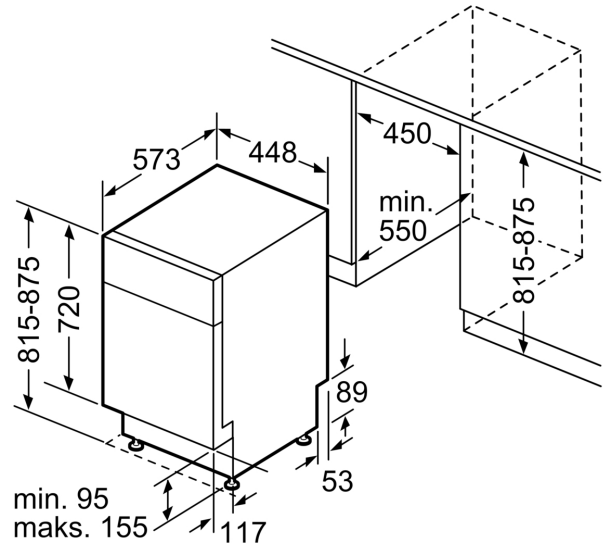

Energiklasse:	D
Energiforbrug for 100 opvask på Eco-programmet:	67 kWh
Maksimalt antal kuverter:	10
Vandforbrug for eco-programmet i liter pr. cyklus:	9.5 l
Programmets varighed:	3:30 h
Lydniveau, dB:	44 dB(A) re 1pW
Luftbåren akustisk støjemissionsklasse:	B
Installation:	Integreret
Højde på aftagelig topplade:	0 mm
Produktmål:	815 x 448 x 573 mm
Nichemål ved indbygning (H x B x D):	815-875 x 450 x 550 mm
Dybde med åben dør 90 grader:	1155 mm
Regulerbare ben:	Ja - alt forfra
Maksimal regulering af stilleben:	60 mm
Justerbar sokkel:	Både vandret og lodret
Nettovægt:	32.2 kg
Bruttovægt:	34.1 kg
Effekt:	2400 W
Strømstyrke:	10 A
Elementspænding:	220-240 V
Frekvens:	50; 60 Hz
Længde på elledning:	175.0 cm
Stiktype:	Schukostik med jord
Tilgangsslange, længe:	165 cm
Længde afløbsslange:	205 cm
EAN-kode:	4242005209620
Type af installation:	For underbygning

³ Vandforbrug i liter per cyklus (i program Øko 50 °C)

**Serie 4, Opvaskemaskine til
underbygning, 45 cm, hvid
SPU4EMW28S**

Mål i mm

⌘ Stikdåse
() Værdier med forlængersæt

Mål i mm