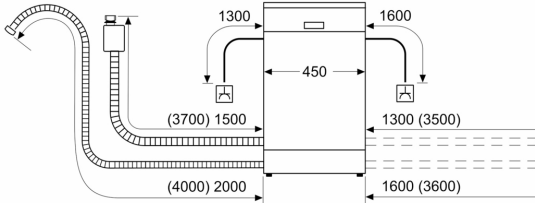

**Serie 2, Opvaskemaskine til
underbygning, 45 cm, hvid
SPU2HKW57S**

Mål i mm

⌘ Stikdåse
( ) Værdier med forlængersæt