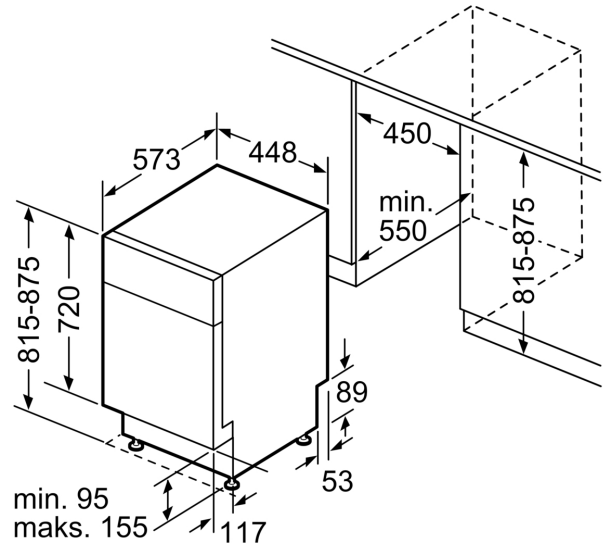

**Serie 2, Opvaskemaskine til
underbygning, 45 cm, hvid
SPU2HKW57S**

Mål i mm

⌘ Stikdåse
( ) Værdier med forlængersæt

Mål i mm