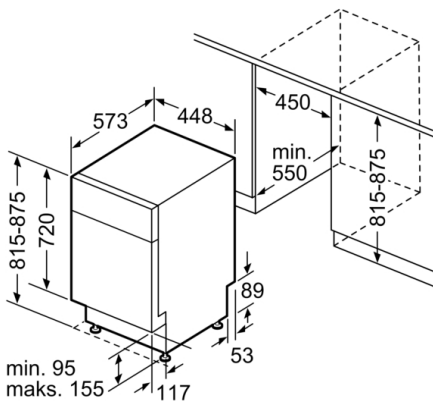

Teknisk data

Energieffektivitetsklasse: F
Energiforbrug for 100 cyklusser Eco-programmet: 78 kWh
Maksimalt antal kopperer: 9
Vandforbrug for eco-programmet i liter pr. cyklus: 8,5 l
Programmets varighed: 3:15 h
Luftbåren, akustisk støjemission: 46 dB
Luftbåren akustisk støjemissionsklasse: C
Installation: Indbygning
Højde på aftagelig topplade: 0 mm
Produktmål: 815 x 448 x 573 mm
Nichemål ved indbygning (H x B x D): 815-875 x 450 x 573 mm
Godkendelse af certifikater: CE, VDE
Dybde med åben dør 90 grader: 1150 mm
Regulerbare ben: Ja - alt forfra
Maksimal regulering af stilleben: 60 mm
Regulerbar sokkel: Horisontal og vertikal
Nettovægt: 33,722 kg
Bruttovægt: 35,5 kg
Tilslutningseffekt: 2400 W
Strømstyrke: 10 A
Elementspænding: 220-240 V
Frekvens: 50; 60 Hz
Længde på elledning: 175 cm
Stiktype: Schukostik med jord
Tilgangsslange, længe: 165 cm
Afløbsslange: 205 cm
EAN-kode: 4242005067480
Installation: Underbygning

Mål i mm