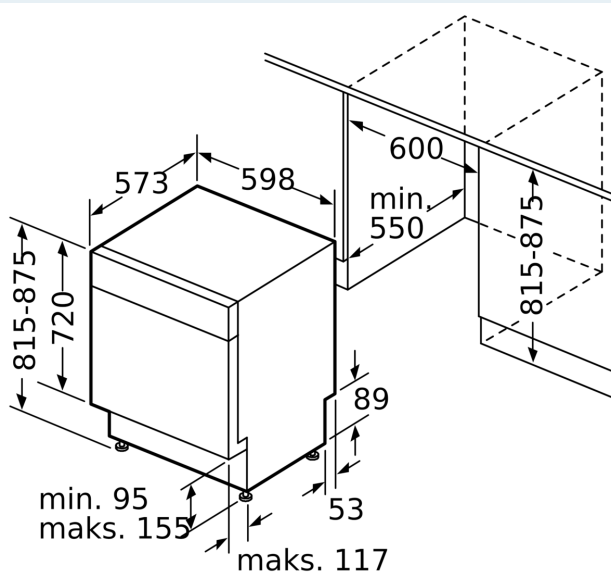

<sup>3</sup> Vandforbrug i liter per cyklus (i program Øko 50 °C)

iQ300, Opvaskemaskine til underbygning, 60 cm, stål-look SN43E156CS

Stregtegninger

Mål i mm

⊕ Stikdåse  
 ( ) Værdier med forlængersæt

Mål i mm