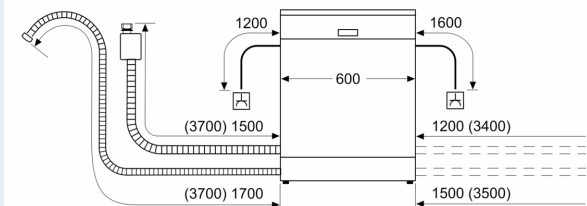

<sup>3</sup> Vandforbrug i liter per cyklus (i program Øko 50 °C)

iQ300, Opvaskemaskine til underbygning, 60 cm, stål-look SN43E156CS

Stregtegninger

Mål i mm

⊕ Stikdåse  
 ( ) Værdier med forlængersæt

Mål i mm