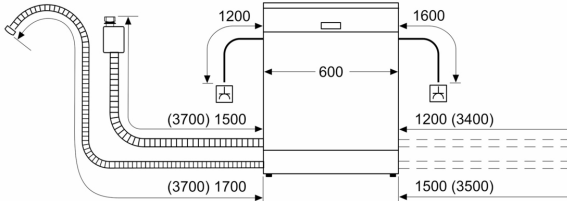

### **Installation**

- Bagerste ben indstilleligt fra fronten

**Serie 6, Fuldt integrerbar  
opvaskemaskine, 60 cm  
SMV68MD02E**

Mål i mm

⌘ Stikdåse  
( ) Værdier med forlængersæt

Mål i mm