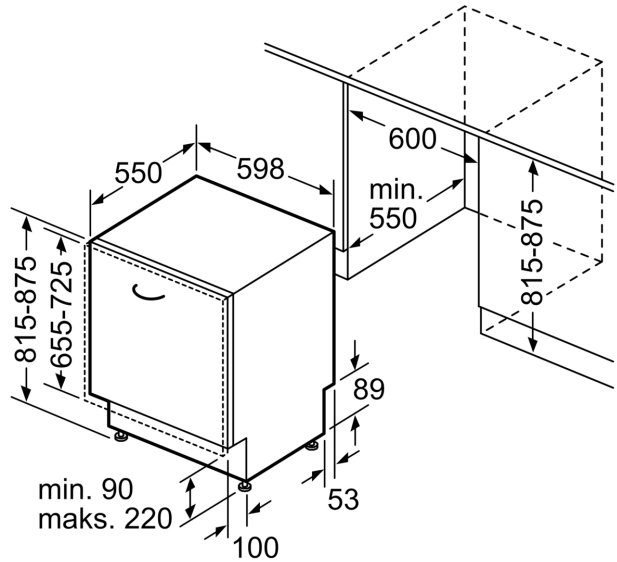

### **Installation**

- Bagerste ben indstilleligt fra fronten

**Serie 6, Fuldt integrerbar  
opvaskemaskine, 60 cm  
SMV68MD02E**

Mål i mm

⌘ Stikdåse  
( ) Værdier med forlængersæt

Mål i mm