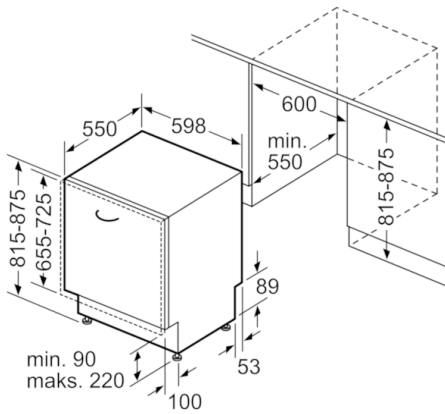

Teknisk data

Vandforbrug (l) :	9,5
Installation :	Indbygning
Højde på aftagelig topplade (mm) :	815
Nichemål ved indbygning, mm (H x B x D) :	815-875 x 600 x 550
Dybde med åben dør 90 grader (mm) :	1150
Regulerbare ben :	Ja - Kun de forreste
Maksimal regulering af stilleben (mm) :	60
Regulerbar sokkel :	Horisontal og vertikal
Nettovægt (kg) :	38,812
Bruttovægt (kg) :	41,0
Tilslutningseffekt (W) :	2400
Strømstyrke (A) :	10
Elementspænding (V) :	220-240
Frekvens (Hz) :	50; 60
Længde på elledning (cm) :	175
Stiktype :	Schukostik med jord
Tilgangsslange, længe (cm) :	140
Afløbsslange (cm) :	190
EAN-kode :	4242002835525
Antal standard kuverter :	14
Energieffektivitetsklasse - (2010/30/EC) :	A++
Årligt energiforbrug (kWh/årligt) - NY (2010/30/EC) :	266,00
Energiforbrug (kWh) :	0,93
Energiforbrug standby (W) - NY (2010/30/EC) :	0,10
Energiforbrug slukket (W) - NY (2010/30/EC) :	0,10
Årligt vandforbrug (l/årligt) - NY (2010/30/EC) :	2660
Tørreevne :	A
Referenceprogram for energimærkning :	Eco
Samlet tidsforbrug for energimærkningsprogram (min) :	210
Lydniveau (dB(A) re 1 pW) :	44
Installation :	Fuldintegreret

Mål i mm

Mål i mm