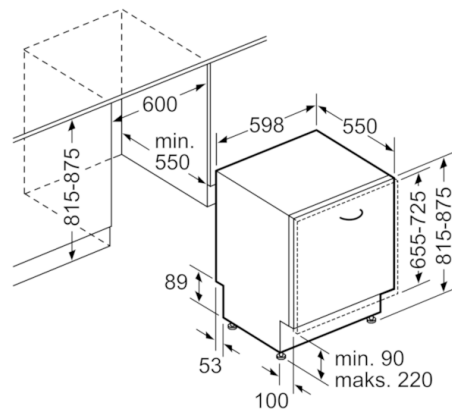

Teknisk data

Vandforbrug (l) :	9,5
Installation :	Indbygning
Højde på aftagelig topplade (mm) :	815
Nichemål ved indbygning, mm (H x B x D) :	815-875 x 600 x 550
Dybde med åben dør 90 grader (mm) :	1150
Regulerbare ben :	Ja - Kun de forreste
Maksimal regulering af stilleben (mm) :	60
Regulerbar sokkel :	Horisontal og vertikal
Nettovægt (kg) :	38,812
Bruttovægt (kg) :	41,0
Tilslutningseffekt (W) :	2400
Strømstyrke (A) :	10
Elementspænding (V) :	220-240
Frekvens (Hz) :	50; 60
Længde på elledning (cm) :	175
Stiktype :	Schukostik med jord
Tilgangsslange, længe (cm) :	140
Afløbsslange (cm) :	190
EAN-kode :	4242002835525
Antal standard kuverter :	14
Energieffektivitetsklasse - (2010/30/EC) :	A++
Årligt energiforbrug (kWh/årligt) - NY (2010/30/EC) :	266,00
Energiforbrug (kWh) :	0,93
Energiforbrug standby (W) - NY (2010/30/EC) :	0,10
Energiforbrug slukket (W) - NY (2010/30/EC) :	0,10
Årligt vandforbrug (l/årligt) - NY (2010/30/EC) :	2660
Tørreevne :	A
Referenceprogram for energimærkning :	Eco
Samlet tidsforbrug for energimærkningsprogram (min) :	210
Lydniveau (dB(A) re 1 pW) :	44
Installation :	Fuldintegreret

Sikkerhed

- AquaStop: beskyttelse mod vandskader
- Børnesikring: Mekanisk børnesikring på lågen

Installation

- Bagerste ben indstilleligt fra fronten

Serie | 6 Opvaskemaskiner**ActiveWater, Opvaskemaskine, 60 cm**
Fuldt integrerbar
SMV58N90EU

Mål i mm

Mål i mm