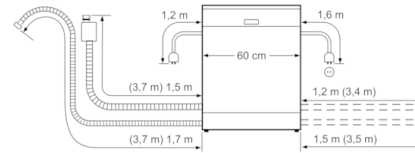

### Installation

- Bagerste ben indstilleligt fra fronten

**Serie | 4, Fuldt integrerbar opvaskemaskine,  
60 cm  
SMV40D60EU**

Mål i mm

( ) Werte mit Verlängerungssatz