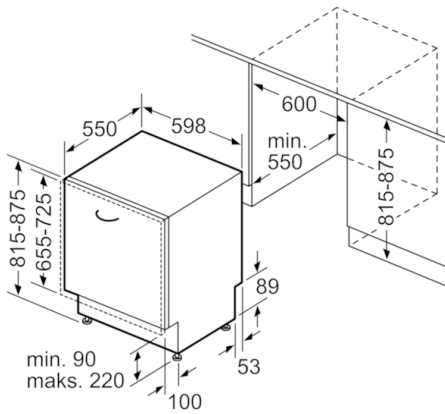

**Teknisk data**

Vandforbrug (l) :	14,0
Installation :	Indbygning
Højde på aftagelig topplade (mm) :	0
Nichemål ved indbygning, mm (H x B x D) :	815-875 x 600 x 550
Dybde med åben dør 90 grader (mm) :	1155
Regulerbare ben :	Ja - Kun de forreste
Maksimal regulering af stilleben (mm) :	60
Regulerbar sokkel :	Horisontal og vertikal
Nettovægt (kg) :	30,390
Bruttovægt (kg) :	33,0
Tilslutningseffekt (W) :	2400
Strømstyrke (A) :	10
Elementspænding (V) :	220-240
Frekvens (Hz) :	50; 60
Længde på elledning (cm) :	175
Stiktype :	Schukostik med jord
Tilgangsslange, længde (cm) :	165
Afløbsslange (cm) :	190
EAN-kode :	4242002723266
Antal standard kuverter :	12
Energieffektivitetsklasse - (2010/30/EC) :	A+
Årligt energiforbrug (kWh/årligt) - NY (2010/30/EC) :	290,00
Energiforbrug (kWh) :	1,02
Energiforbrug standby (W) - NY (2010/30/EC) :	0,10
Energiforbrug slukket (W) - NY (2010/30/EC) :	0,10
Årligt vandforbrug (l/årligt) - NY (2010/30/EC) :	3920
Tørreevne :	A
Referenceprogram for energimærkning :	Eco
Samlet tidsforbrug for energimærkningsprogram (min) :	195
Lydniveau (dB(A) re 1 pW) :	52
Installation :	Fuldintegreret

### Installation

- Bagerste ben indstilleligt fra fronten

**Serie | 4, Fuldt integrerbar opvaskemaskine,  
60 cm  
SMV40D60EU**

Mål i mm

( ) Werte mit Verlängerungssatz