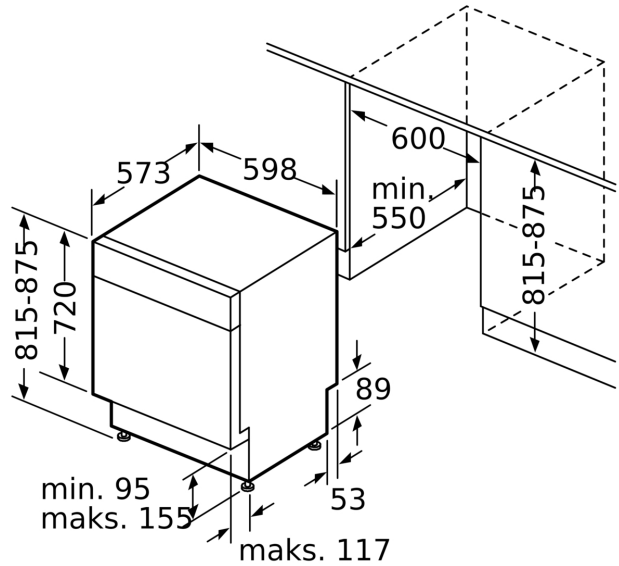

<sup>3</sup> Vandforbrug i liter per cyklus (i program Øko 50 °C)

**Serie 4, Opvaskemaskine til  
underbygning, 60 cm, hvid  
SMU4HVV72S**

Mål i mm

⌘ Stikdåse  
( ) Værdier med forlængersæt

Mål i mm