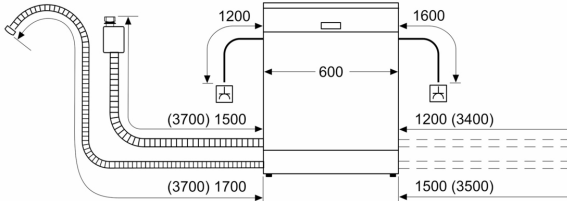

<sup>3</sup> Vandforbrug i liter per cyklus (i program Øko 50 °C)

**Serie 4, Opvaskemaskine til  
underbygning, 60 cm, hvid  
SMU4HVV72S**

Mål i mm

⌘ Stikdåse  
( ) Værdier med forlængersæt

Mål i mm