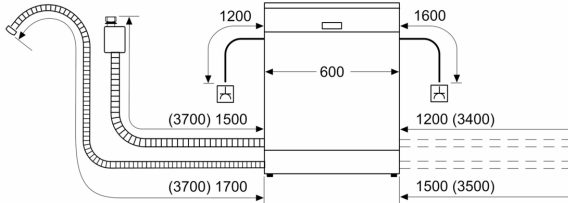

Energiklasse:	D
Energiforbrug for 100 opvask på Eco-programmet:	84 kWh
Maksimalt antal kuverter:	13
Vandforbrug for eco-programmet i liter pr. cyklus:	9.5 l
Programmets varighed:	5:20 h
Lydniveau, dB:	46 dB(A) re 1pW
Luftbåren akustisk støjemissionsklasse:	C
Installation:	Integreret
Højde på aftagelig topplade:	0 mm
Produktmål:	815 x 598 x 573 mm
Nichemål ved indbygning (H x B x D):	815-875 x 600 x 550 mm
Dybde med åben dør 90 grader:	1150 mm
Regulerbare ben:	Ja - alt forfra
Maksimal regulering af stilleben:	60 mm
Justerbar sokkel:	Både vandret og lodret
Nettovægt:	36.7 kg
Bruttovægt:	38.9 kg
Effekt:	2400 W
Strømstyrke:	10 A
Elementspænding:	220-240 V
Frekvens:	50; 60 Hz
Længde på elledning:	175.0 cm
Stiktype:	Schukostik med jord
Tilgangsslange, længe:	165 cm
Længde afløbsslange:	190 cm
EAN-kode:	4242005245987
Type af installation:	For underbygning

³ Vandforbrug i liter per cyklus (i program Øko 50 °C)

**Serie 4, Opvaskemaskine til
underbygning, 60 cm, hvid
SMU4HVW71S**

Mål i mm

⌘ Stikdåse
() Værdier med forlængersæt

Mål i mm