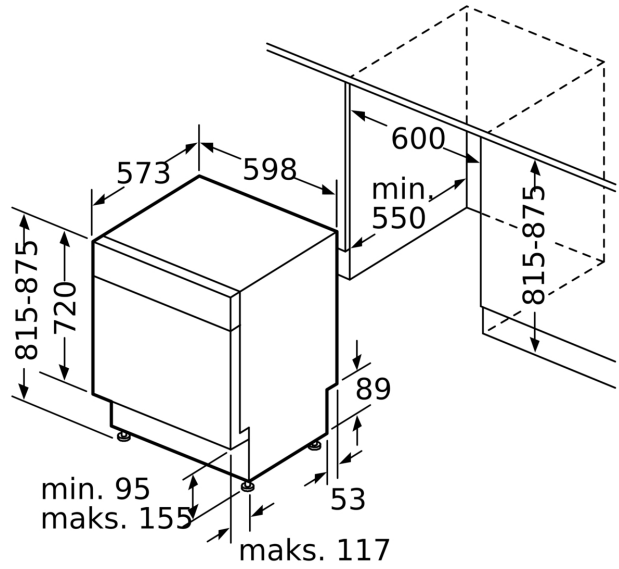

**Serie 4, Opvaskemaskine til
underbygning, 60 cm, hvid
SMU4HVW71S**

Mål i mm

⌘ Stikdåse
( ) Værdier med forlængersæt

Mål i mm