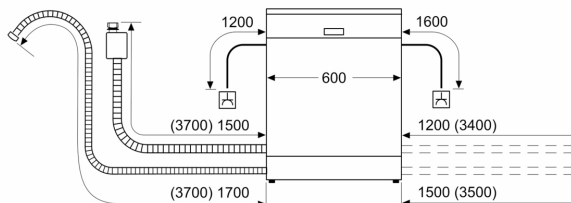

**Serie 4, Opvaskemaskine til
underbygning, 60 cm, Fingeraftryk
afvisende børstet stål
SMU4HVI72S**

Mål i mm

⊕ Stikdåse
( ) Værdier med forlængersæt