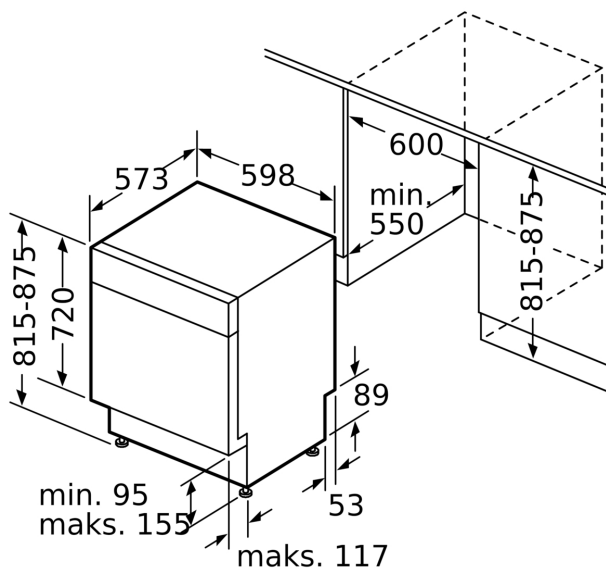

¹ Energieffektivitet på en skala fra A til G.

² Energiforbrug i kWh per 100 cyklus (i program Øko 50 °C)

³ Vandforbrug i liter per cyklus (i program Øko 50 °C)

**Serie 4, Opvaskemaskine til
underbygning, 60 cm, Fingeraftryk
afvisende børstet stål
SMU4HVI72S**

Mål i mm

⊕ Stikdåse
() Værdier med forlængersæt

Mål i mm