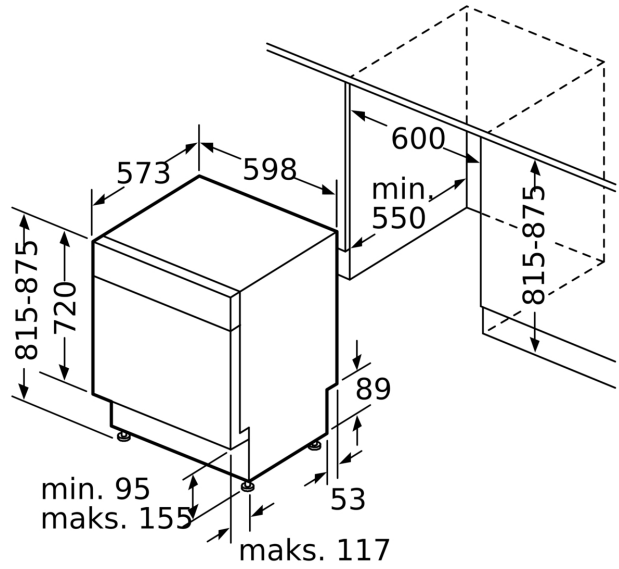

**Serie 4, Opvaskemaskine til
underbygning, 60 cm, hvid
SMU4HKW72S**

Mål i mm

⌘ Stikdåse
( ) Værdier med forlængersæt

Mål i mm