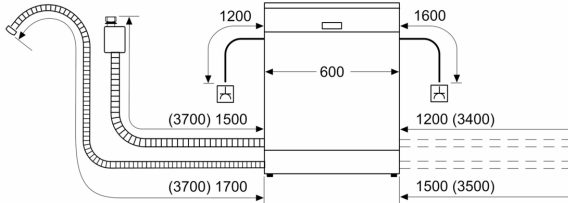

**Serie 4, Opvaskemaskine til
underbygning, 60 cm, hvid
SMU4HKW72S**

Mål i mm

⌘ Stikdåse
( ) Værdier med forlængersæt