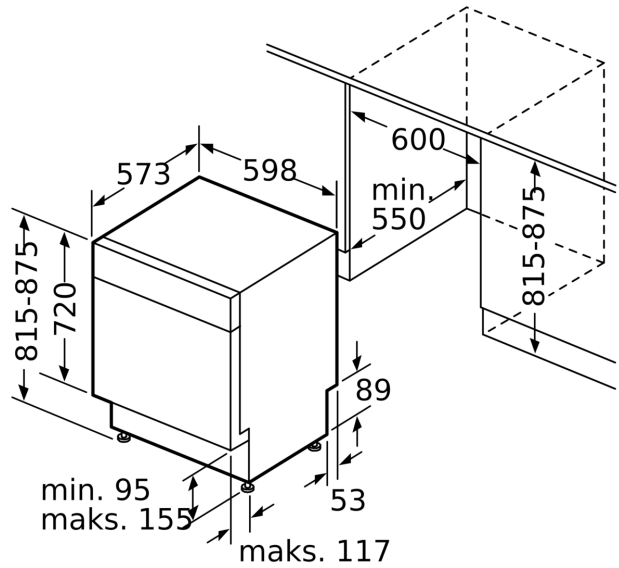

**Serie 4, Opvaskemaskine til
underbygning, 60 cm, Fingeraftryk
afvisende børstet stål
SMU4EAI14S**

Mål i mm

⌘ Stikdåse
( ) Værdier med forlængersæt

Mål i mm