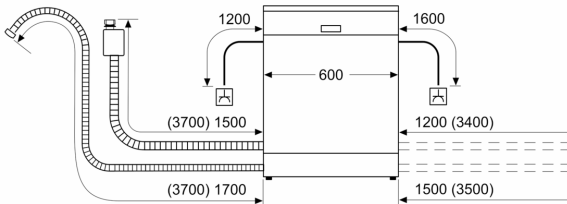

**Serie 4, Opvaskemaskine til
underbygning, 60 cm, Fingeraftryk
afvisende børstet stål
SMU4EAI14S**

Mål i mm

⌘ Stikdåse
( ) Værdier med forlængersæt