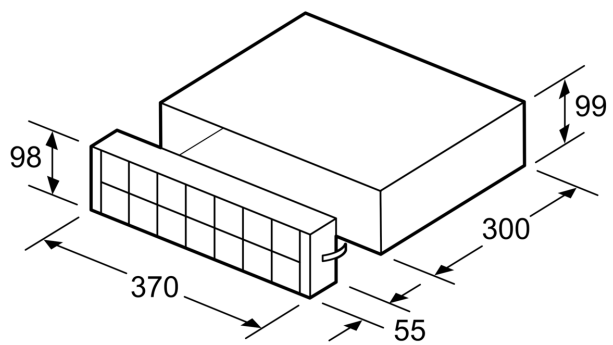

Long Life recirkulationsset LZ58000

Stregtegninger

Mål i mm