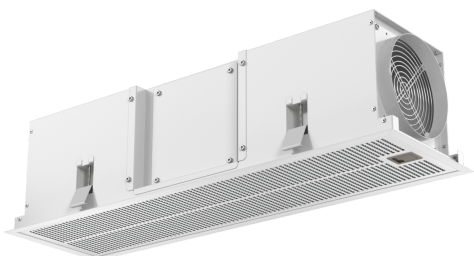

## Clean Air Stand. Recirkulationsæt, Hvid LZ21JXC21

Eksternt recirkulationsæt med Clean Air lugtfilter: rensr luften effektivt for lugte.

- ✓ Til recirkulation
- ✓ Til kombination med loftemfang
- ✓ Tilslutningsrør front, side eller top
- ✓ Til loftintegreret emhætter med et rektangulært luftudtag er en adapter nødvendig fra flad (emhætten) til rund (recirkulationsmodul).

## Clean Air Stand. Recirkulationsæt, Hvid LZ21JXC21