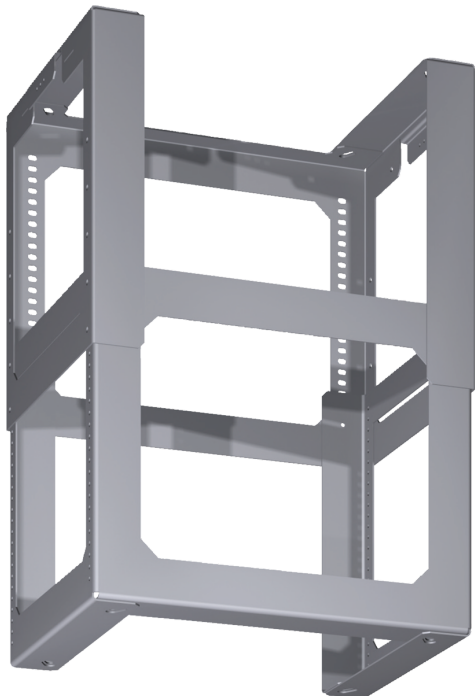

## Forlængelse til Imonteringsæt LZ12510

- ✓ Monteringsforlænger til frithængende emfang
- ✓ Skorstenens totale højde 1100-1500 mm. Total højden af produktet er afhængig af emhættens design

### Udstyr

## Forlængelse til Imonteringsæt LZ12510

Stregtegninger

\* Justerbar højde i  
10 mm trin

Mål i mm