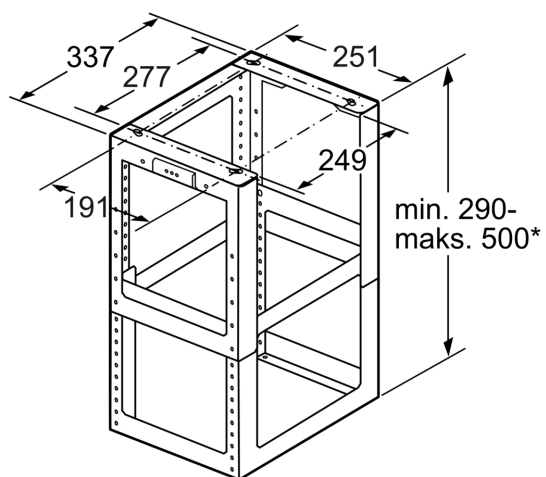

## Forlængelse til Imonteringsæt LZ12510

- ✓ Monteringsforlænger til frithængende emfang
- ✓ Skorstenens totale højde 1100-1500 mm. Total højden af produktet er afhængig af emhættens design

#### Teknisk data

Dimension af pakket produkt: .....370 x 360 x 460 mm  
Palledimensioner: ..... 125.0 x 80.0 x 120.0  
Standardantal enheder pr. palle: ..... 12  
Nettovægt: .....3.4 kg  
Bruttovægt: .....4.9 kg  
EAN-kode: ..... 4242003445945

## Forlængelse til Imonteringsæt LZ12510

Stregtegninger

\* Justerbar højde i  
10 mm trin

Mål i mm