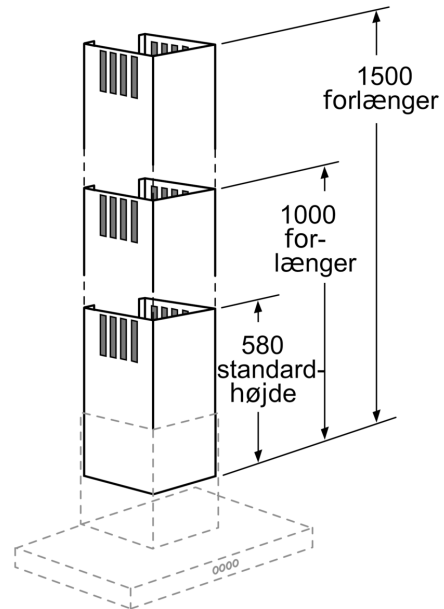

#### Teknisk data

Dimension af pakket produkt: ..... 1580 x 325 x 425 mm  
Palledimensioner: ..... 185.0 x 80.0 x 120.0  
Standardantal enheder pr. palle: ..... 4  
Nettovægt: ..... 4.4 kg  
Bruttovægt: ..... 10.3 kg  
EAN-kode: ..... 4242003542613

## Forlænger til skorsten, 1500 mm LZ12365

Stregtegninger

Mål i mm

Mål i mm