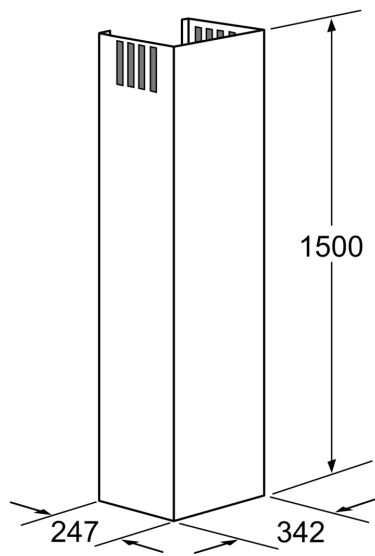

## Forlænger til skorsten, 1500 mm LZ12365

- ✓ Emhætten kan forlænges fra 420 mm til maksimalt 920 mm
- ✓ Skorstensforlænger med udluftningsgitter til recirkulation
- ✓ Kan anvendes både til aftræk og recirkulation

#### Teknisk data

Dimension af pakket produkt: ..... 1580 x 325 x 425 mm  
Palledimensioner: ..... 185.0 x 80.0 x 120.0  
Standardantal enheder pr. palle: ..... 4  
Nettovægt: ..... 4.4 kg  
Bruttovægt: ..... 10.3 kg  
EAN-kode: ..... 4242003542613

## Forlænger til skorsten, 1500 mm LZ12365

Stregtegninger

Mål i mm

Mål i mm