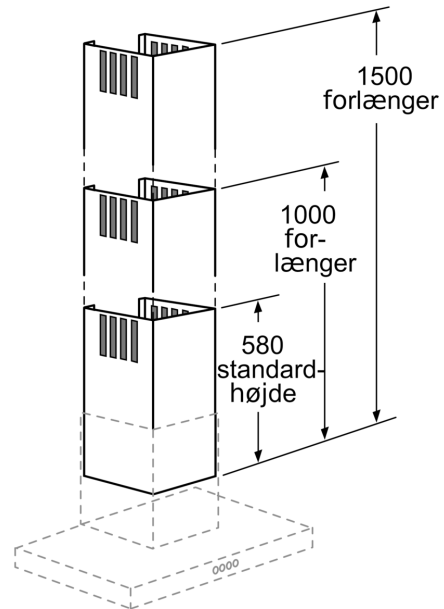

Forlænger til skorsten, 1500 mm LZ12350

- ✓ Emhætten kan forlænges fra 420 mm til maksimalt 920 mm
- ✓ Skorstensforlænger med udluftningsgitter til recirkulation
- ✓ Kan anvendes både til aftræk og recirkulation

Udstyr

Teknisk data

Dimension af pakket produkt: 1710 x 320 x 460 mm
Palledimensioner: 185.0 x 80.0 x 120.0
Standardantal enheder pr. palle: 4
Nettovægt: 6.4 kg
Bruttovægt: 12.1 kg
EAN-kode: 4242003440957

Forlænger til skorsten, 1500 mm LZ12350

Stregtegninger

Mål i mm

Mål i mm