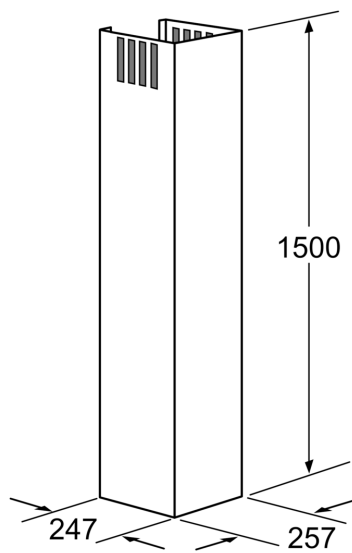

Forlænger til skorsten, 1500 mm LZ12350

- ✓ Emhætten kan forlænges fra 420 mm til maksimalt 920 mm
- ✓ Skorstensforlænger med udluftningsgitter til recirkulation
- ✓ Kan anvendes både til aftræk og recirkulation

Udstyr

Teknisk data

Dimension af pakket produkt: 1710 x 320 x 460 mm
Palledimensioner: 185.0 x 80.0 x 120.0
Standardantal enheder pr. palle: 4
Nettovægt: 6.4 kg
Bruttovægt: 12.1 kg
EAN-kode: 4242003440957

Forlænger til skorsten, 1500 mm LZ12350

Stregtegninger

Mål i mm

Mål i mm