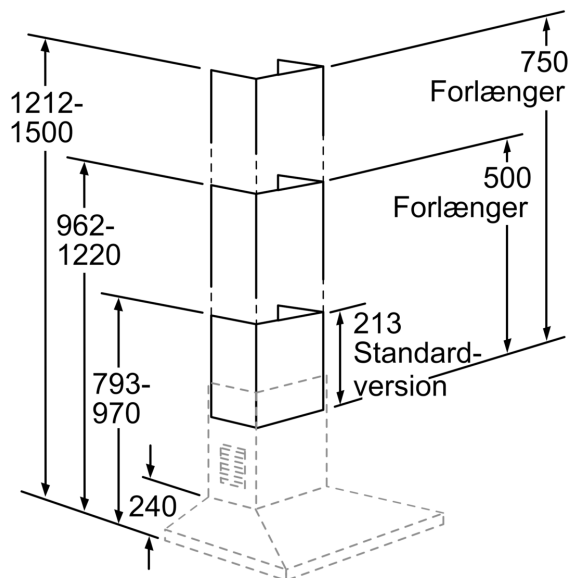

Dimension af pakket produkt:530 x 380 x 1190 mm
Palledimensioner: 172.0 x 80.0 x 120.0
Standardantal enheder pr. palle: 6
Nettovægt: 1.9 kg
Bruttovægt: 7.2 kg
EAN-kode: 4242003441282

Forlænger til skorsten, 750 mm LZ12340

Stregtegninger

Mål i mm

Mål i mm