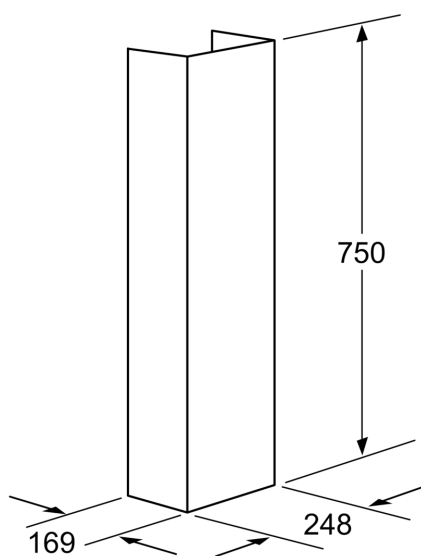

Forlænger til skorsten, 750 mm LZ12340

- ✓ Skorstensforlænger 500 mm til væghængt emfang
- ✓ Emhætten kan maksimalt forlænges med 530 mm
- ✓ Kan anvendes både til aftræk og recirkulation

Udstyr

Teknisk data

Dimension af pakket produkt:530 x 380 x 1190 mm
Palledimensioner: 172.0 x 80.0 x 120.0
Standardantal enheder pr. palle: 6
Nettovægt: 1.9 kg
Bruttovægt: 7.2 kg
EAN-kode: 4242003441282

Forlænger til skorsten, 750 mm LZ12340

Stregtegninger

Mål i mm

Mål i mm