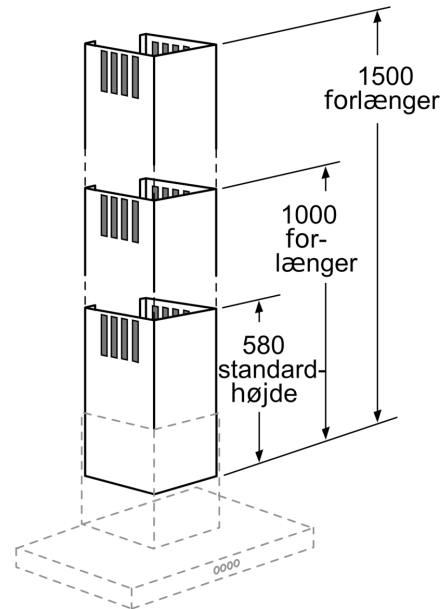

Forlænger til skorsten, 1000 mm LZ12265

- ✓ Emhætten kan maksimalt forlænges med 420 mm
- ✓ Skorstensforlænger med udluftningsgitter til recirkulation
- ✓ Kan anvendes både til aftræk og recirkulation

Udstyr

Teknisk data

Dimension af pakket produkt:530 x 380 x 1190 mm
Palledimensioner: 172.0 x 80.0 x 120.0
Standardantal enheder pr. palle: 6
Nettovægt:4.5 kg
Bruttovægt:9.8 kg
EAN-kode: 4242003542606

Forlænger til skorsten, 1000 mm LZ12265

Stregtegninger

Mål i mm

Mål i mm