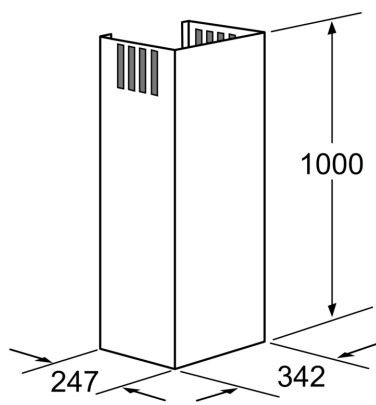

Forlænger til skorsten, 1000 mm LZ12265

- ✓ Emhætten kan maksimalt forlænges med 420 mm
- ✓ Skorstensforlænger med udluftningsgitter til recirkulation
- ✓ Kan anvendes både til aftræk og recirkulation

Udstyr

Teknisk data

Dimension af pakket produkt:530 x 380 x 1190 mm
Palledimensioner: 172.0 x 80.0 x 120.0
Standardantal enheder pr. palle: 6
Nettovægt:4.5 kg
Bruttovægt:9.8 kg
EAN-kode: 4242003542606

Forlænger til skorsten, 1000 mm LZ12265

Stregtegninger

Mål i mm

Mål i mm