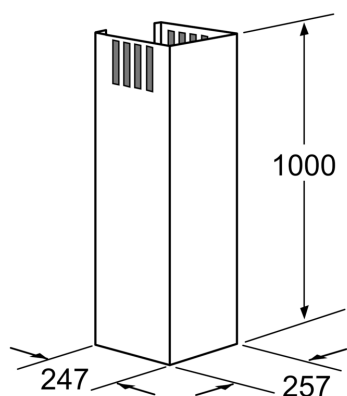

Forlænger til skorsten, 1000 mm LZ12250

- ✓ Kan anvendes både til aftræk og recirkulation
- ✓ Skorstensforlænger med udluftningsgitter til recirkulation
- ✓ Emhætten kan maksimalt forlænges med 420 mm

Udstyr

Teknisk data

Dimension af pakket produkt:520 x 380 x 1190 mm
Palledimensioner: 173.0 x 80.0 x 120.0
Standardantal enheder pr. palle: 6
Nettovægt:3.7 kg
Bruttovægt:9.0 kg
EAN-kode: 4242003440605

Forlænger til skorsten, 1000 mm LZ12250

Stregtegninger

Mål i mm

Mål i mm