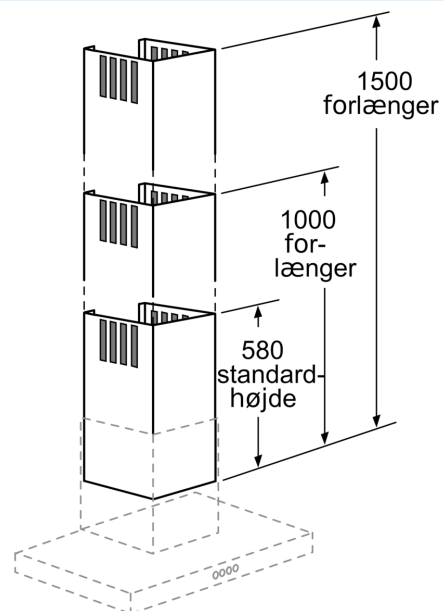

Forlænger til skorsten, 1000 mm LZ12250

- ✓ Kan anvendes både til aftræk og recirkulation
- ✓ Skorstensforlænger med udluftningsgitter til recirkulation
- ✓ Emhætten kan maksimalt forlænges med 420 mm

Udstyr

Teknisk data

Dimension af pakket produkt:520 x 380 x 1190 mm
Palledimensioner: 173.0 x 80.0 x 120.0
Standardantal enheder pr. palle: 6
Nettovægt:3.7 kg
Bruttovægt:9.0 kg
EAN-kode: 4242003440605

Forlænger til skorsten, 1000 mm LZ12250

Stregtegninger

Mål i mm

Mål i mm