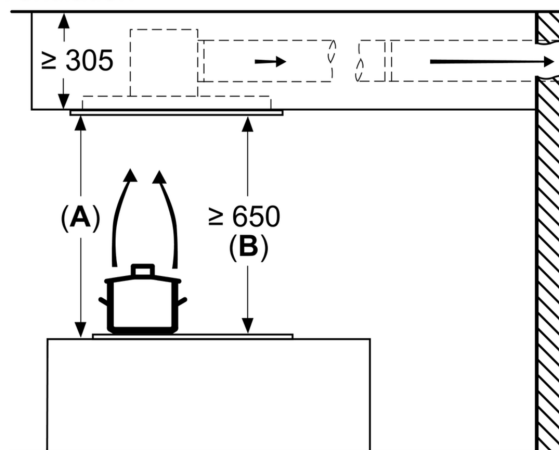

### Udstyr

- Indbygningsdimensioner (HxBxD): Indbygnings højde: 299 mm x Indbygnings bredde: 888 mm x Indbygningsdybde: 487 mm

#### Installation:

- Vendbar blæser: Udblæsning på alle 4 sider.
- Dimensioner (WxD): 900 x 500 mm
- Dimensioner, aftræk (HxBxD): 300 mm-300 mm x Apparat bredde i mm: 900 mm x Apparat dybde i mm: 500 mm
- Dimensioner ved recirkulation (HxBxD): 300 mm-300 mm x 900 mm x 500 mm
- Diameter kanal Ø 150 mm (Ø 150 mm vedlagt)
- Kan anvendes til recirkulation, der skal anvendes cleanAir modul for recirkulation (Ekstra tilbehør)
- Tilslutningskabel 1.3 m med stik
- Aftræksstuds ø 150 mm

## iQ500, Loftemfang, 90 cm, Hvid LR97CBS20

### Stregtegninger

Ventilatorens aftræksåbning kan drejes i alle fire retninger

Mål i mm

Mål i mm  
Ventilation

A: Optimal funktion 700-1500  
B: Fra overkant af gryderistene

Mål i mm  
Recirkulation

A: Optimal effekt 700-1500  
B: Fra overkant af gryderistene