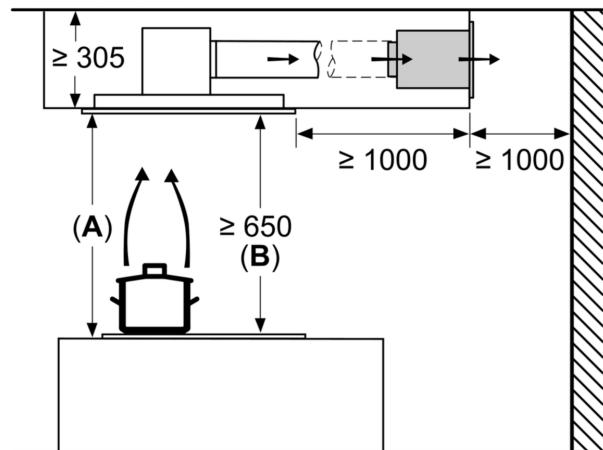

### Udstyr

- Indbygningsdimensioner (HxBxD): Indbygnings højde: 299 mm x Indbygnings bredde: 888 mm x Indbygningsdybde: 487 mm

#### Installation:

- Vendbar blæser: Udblæsning på alle 4 sider.
- Dimensioner (WxD): 900 x 500 mm
- Dimensioner, aftræk (HxBxD): 300 mm-300 mm x Apparat bredde i mm: 900 mm x Apparat dybde i mm: 500 mm
- Dimensioner ved recirkulation (HxBxD): 300 mm-300 mm x 900 mm x 500 mm
- Diameter kanal Ø 150 mm (Ø 150 mm vedlagt)
- Kan anvendes til recirkulation, der skal anvendes cleanAir modul for recirkulation (Ekstra tilbehør)
- Tilslutningskabel 1.3 m med stik
- Aftræksstuds ø 150 mm

### Stregtegninger

Ventilatorens aftræksåbning kan drejes i alle fire retninger

Mål i mm

Mål i mm  
Ventilation

A: Optimal funktion 700-1500  
B: Fra overkant af gryderistene

Mål i mm  
Recirkulation

A: Optimal effekt 700-1500  
B: Fra overkant af gryderistene

Mål i mm  
Cirkulationsluft

A: Optimal funktion 700-1500  
B: Fra overkant af gryderistene