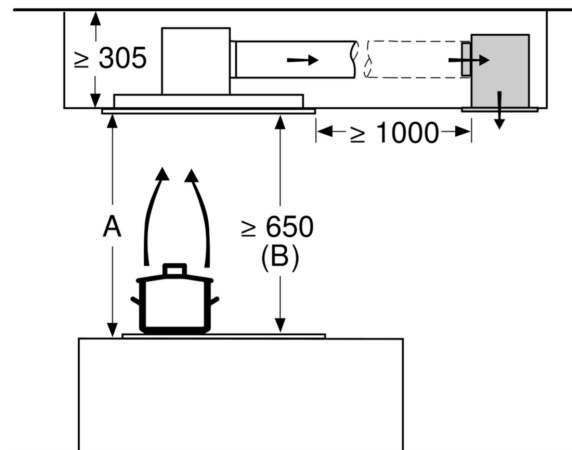

### Udstyr

- Indbygningsdimensioner (HxBxD): Indbygnings højde: 299 mm x Indbygnings bredde: 888 mm x Indbygningsdybde: 487 mm

#### Installation:

- Vendbar blæser: Udblæsning på alle 4 sider.
- Dimensioner (WxD): 900 x 500 mm
- Dimensioner, aftræk (HxBxD): 300 mm-300 mm x Apparat bredde i mm: 900 mm x Apparat dybde i mm: 500 mm
- Dimensioner ved recirkulation (HxBxD): 300 mm-300 mm x 900 mm x 500 mm
- Diameter kanal Ø 150 mm (Ø 150 mm vedlagt)
- Kan anvendes til recirkulation, der skal anvendes cleanAir modul for recirkulation (Ekstra tilbehør)
- Tilslutningskabel 1.3 m med stik
- Aftræksstuds ø 150 mm

### Stregtegninger

Ventilatorens aftræksåbning kan drejes i alle fire retninger

Mål i mm

Mål i mm  
Ventilation

A: Optimal funktion 700-1500  
B: Fra overkant af gryderistene

Mål i mm  
Recirkulation

A: Optimal effekt 700-1500  
B: Fra overkant af gryderistene

Mål i mm  
Cirkulationsluft

A: Optimal funktion 700-1500  
B: Fra overkant af gryderistene