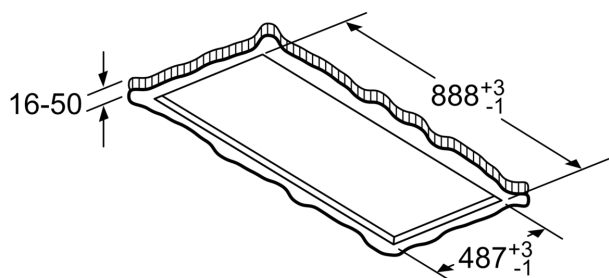

Stregtegninger

Må ikke monteres direkte i gipskartonplader eller lignende lette byggematerialer i det nedhængte loft. Der kræves et egnet understativ, som skal være fast befæstiget i betonloftet.

Mål i mm