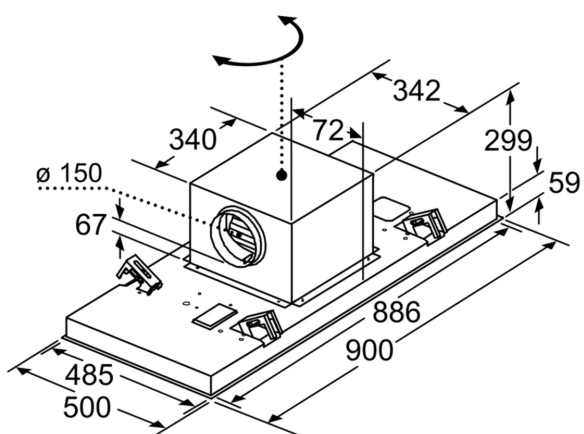

iQ500, Loftemfang, 90 cm, Hvid LR97CBS20

Stregtegninger

Ventilatorens aftræksåbning kan drejes i alle fire retninger