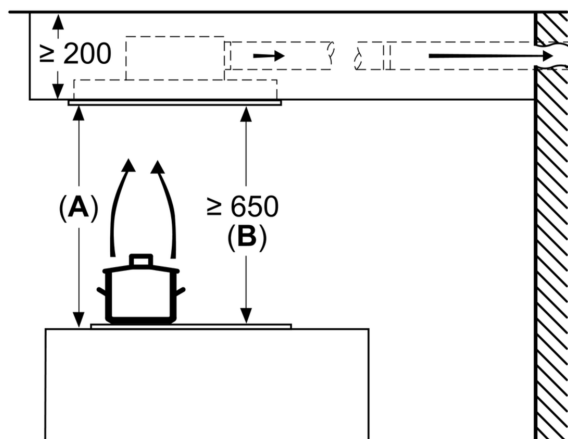

### Stregtegninger

Må ikke monteres direkte i gipskartonplader eller lignende lette byggematerialer i det nedhængte loft. Der kræves et egnet understativ, som skal være fast befæstiget i betonloftet.

Mål i mm

Mål i mm

Ventilatorens udgangsåbning kan drejes i alle fire retninger

Mål i mm  
Ventilation

**A:** Optimal effekt 700-1500  
**B:** Fra overkant af gryderistene

Mål i mm  
Cirkulationsluft

**A:** Optimal effekt 700-1500  
**B:** Fra overkant af gryderistene  
**C:** Forbindelsesstykke (fra en flad kanal til en rund kanal). Ikke indeholdt i leveringen.