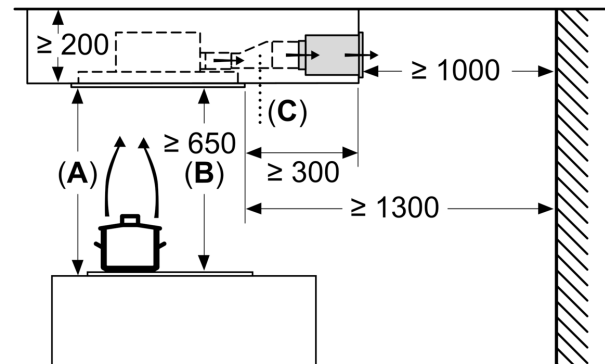

### Stregtegninger

Må ikke monteres direkte i gipskartonplader eller lignende lette byggematerialer i det nedhængte loft. Der kræves et egnet understativ, som skal være fast befæstiget i betonloftet.

Mål i mm

Mål i mm

Ventilatorens udgangsåbning kan drejes i alle fire retninger

Mål i mm  
Ventilation

**A:** Optimal effekt 700-1500  
**B:** Fra overkant af gryderistene

Mål i mm  
Cirkulationsluft

**A:** Optimal effekt 700-1500  
**B:** Fra overkant af gryderistene  
**C:** Forbindelsesstykke (fra en flad kanal til en rund kanal). Ikke indeholdt i leveringen.

## Stregtegninger

Mål i mm

Cirkulationsluft

- A:** Optimal effekt 700-1500
- B:** Fra overkant af gryderistene
- C:** Forbindelsesstykke (fra en flad kanal til en rund kanal). Ikke indeholdt i leveringen.