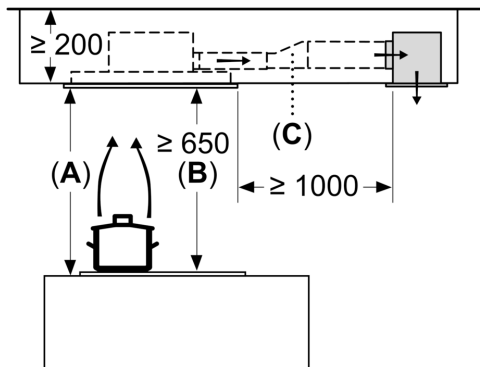

### Stregtegninger

Må ikke monteres direkte i gipskartonplader eller lignende lette byggematerialer i det nedhængte loft. Der kræves et egnet understativ, som skal være fast befæstiget i betonloftet.

Mål i mm

Mål i mm

Ventilatorens udgangsåbning kan drejes i alle fire retninger

Mål i mm  
Ventilation

**A:** Optimal effekt 700-1500  
**B:** Fra overkant af gryderistene

Mål i mm  
Cirkulationsluft

**A:** Optimal effekt 700-1500  
**B:** Fra overkant af gryderistene  
**C:** Forbindelsesstykke (fra en flad kanal til en rund kanal). Ikke indeholdt i leveringen.

## Stregtegninger

Mål i mm

Cirkulationsluft

- A:** Optimal effekt 700-1500
- B:** Fra overkant af gryderistene
- C:** Forbindelsesstykke (fra en flad kanal til en rund kanal). Ikke indeholdt i leveringen.