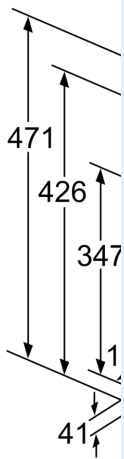

iQ500, Udtræksemhætte, 90 cm,
Rustfrit stål
LI97SA561S

Stregtegninger